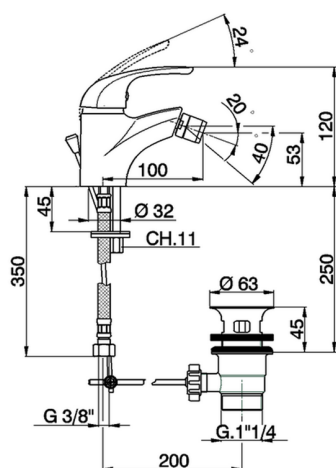

Miscelatore monocomando bidet NORMA_NM000550

MODELLO **NM000550**

Miscelatore monocomando bidet, con scarico automatico 1"1/4, flex inox G.3/8"

FINITURE DISPONIBILI

21 21 Cromo

CARATTERISTICHE

Ricambio Cartuccia **ZZ94034000**

Cartuccia Monocomando 35 mm

Miscelatore monocomando bidet NORMA_NM000550

NM000550

<http://www.huberitalia.com/miscelatore-monocomando-bidet-norma-nm000550>

2025-02-05