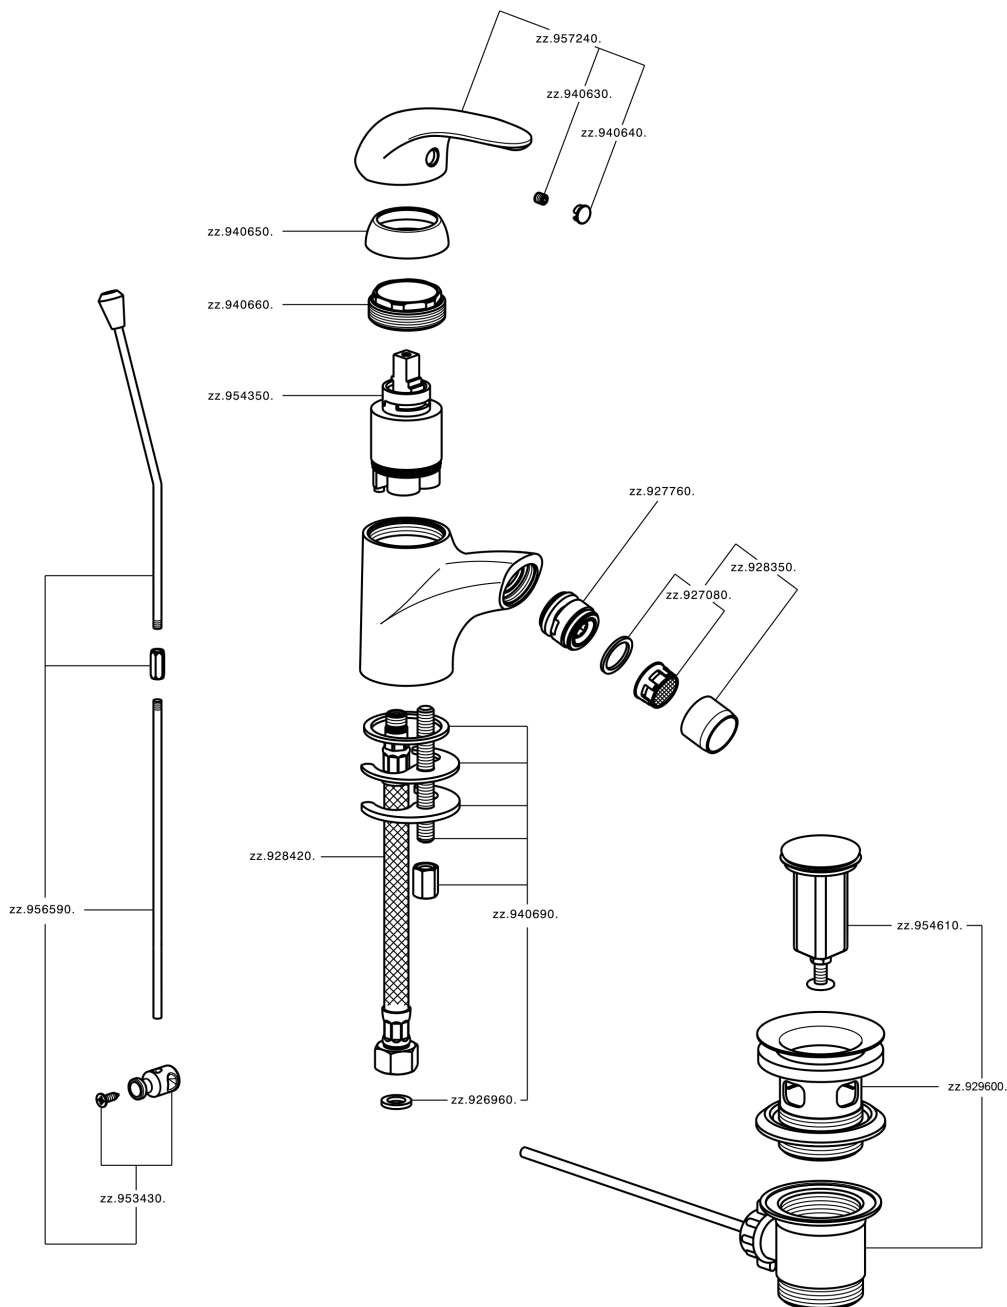

Miscelatore monocomando bidet NORMA_NM000550

MODELLO **NM000550**

Miscelatore monocomando bidet, con scarico automatico 1"1/4, flex inox G.3/8"

FINITURE DISPONIBILI

21 21 Cromo

CARATTERISTICHE

Ricambio Cartuccia **ZZ94034000**

Cartuccia Monocomando 35 mm

Miscelatore monocomando bidet NORMA_NM000550

NM000550

<http://www.huberitalia.com/miscelatore-monocomando-bidet-norma-nm000550>

2025-02-05