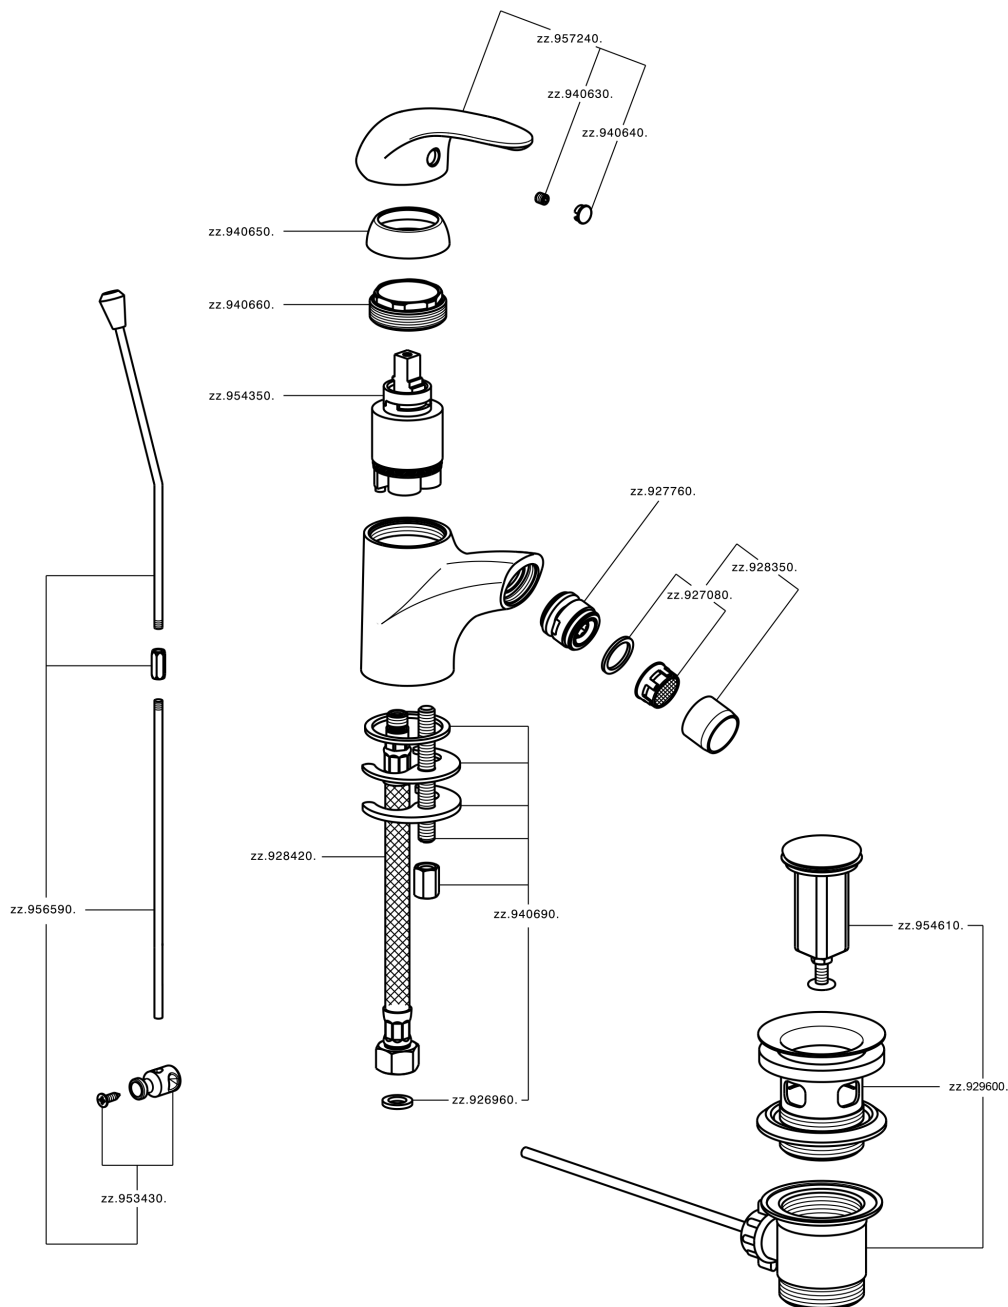

Miscelatore monocomando bidet NORMA_NM000550

NM000550

<http://www.huberitalia.com/miscelatore-monocomando-bidet-norma-nm000550>

2025-02-05