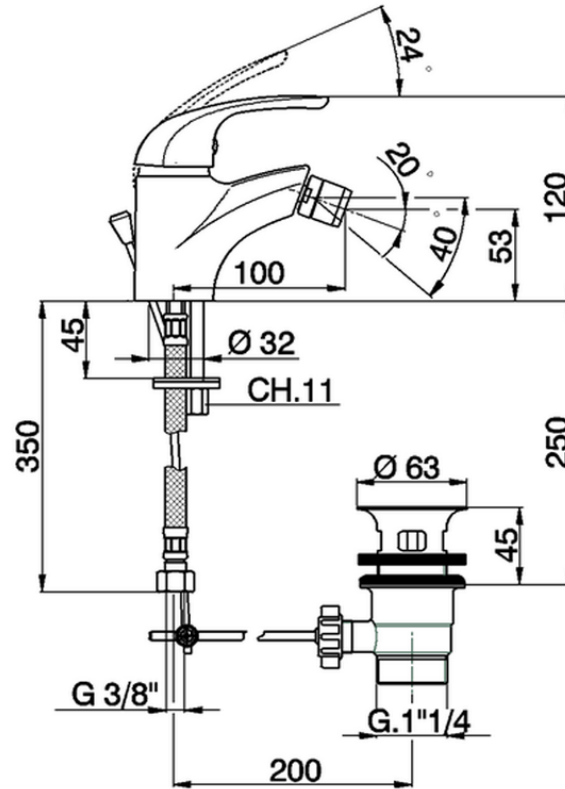

Miscelatore monocomando bidet NORMA_NM000550

NM000550

<http://www.huberitalia.com/miscelatore-monocomando-bidet-norma-nm000550>

2025-02-05