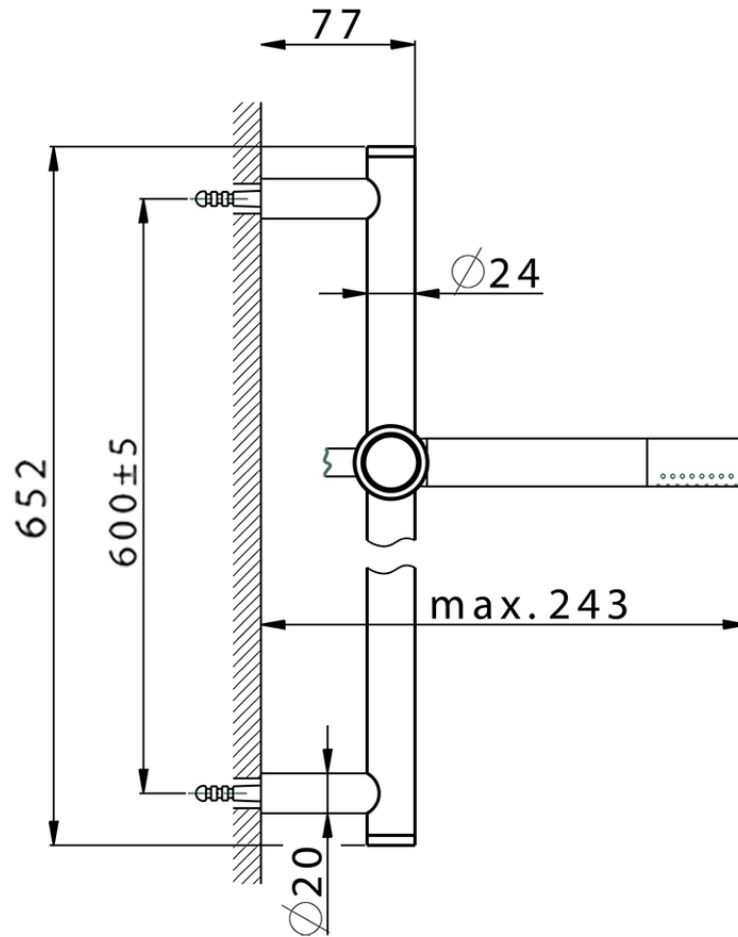

Completo doccia saliscendi CHRONOS_CR003112

CR003112

<http://www.huberitalia.com/completo-doccia-saliscendi-chronos-cr003112>

2025-04-03