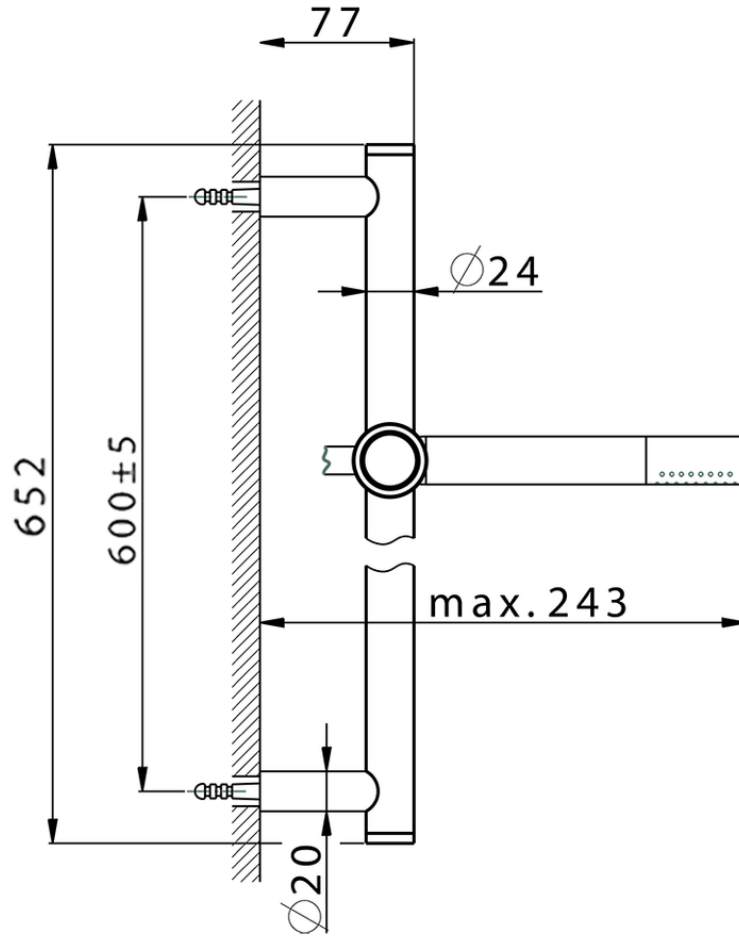

Completo doccia saliscendi CHRONOS_CR003112

CR003112

<http://www.huberitalia.com/completo-doccia-saliscendi-chronos-cr003112>

2025-04-04