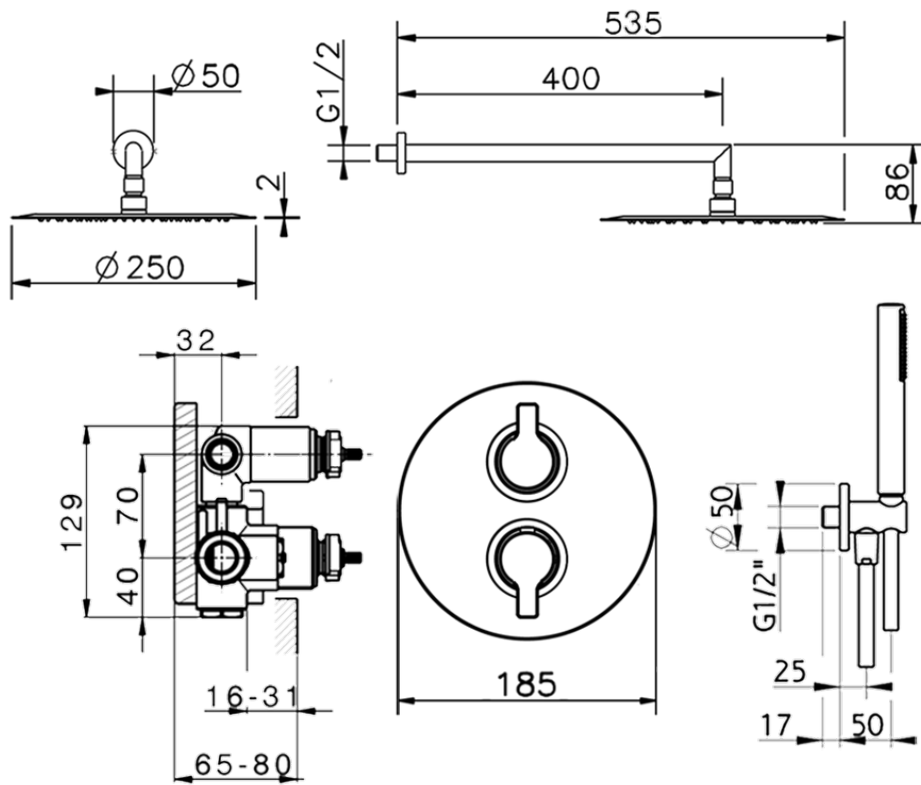

Kit completo miscelatore termostatico doc. incasso H2_H20KT010

H20KT010

<http://www.huberitalia.com/kit-completo-miscelatore-termostatico-doc-incasso-h2-h20kt010>

2025-04-04