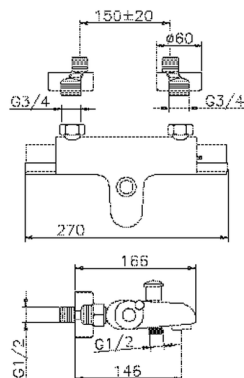

Miscelatore termostatico vasca THERMO_RNT25010

MODELLO **RNT25010**

Miscelatore termostatico vasca, senza completo doccia, attacco per flessibile 1/2" M

FINITURE DISPONIBILI

CARATTERISTICHE

Ricambio Cartuccia **22.03A.AR - ZZ97080004**