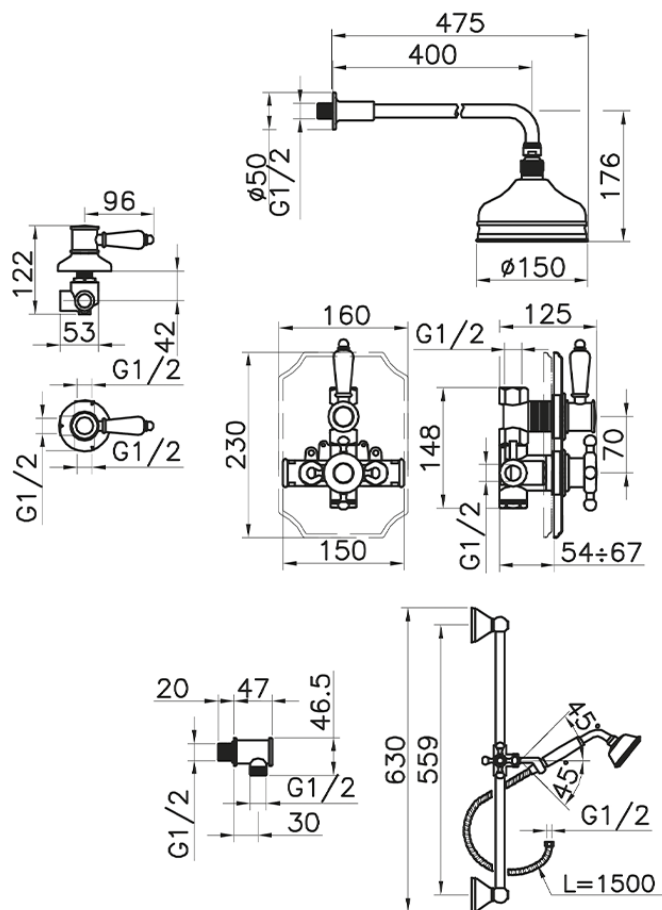

Completo miscelatore termostatico doccia incasso VICTORIAN_912.VT01H.

912.VT01H.

<http://www.huberitalia.com/completo-miscelatore-termostatico-doccia-incasso-victorian-912-vt01h>

2025-04-03