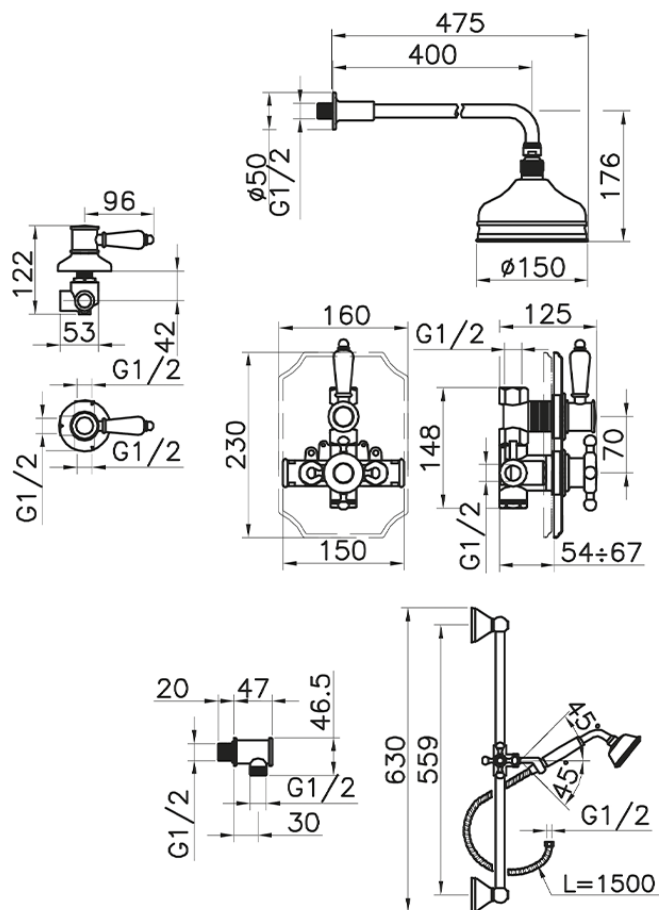

Completo miscelatore termostatico doccia incasso VICTORIAN_912.VT01H.

912.VT01H.

<http://www.huberitalia.com/completo-miscelatore-termostatico-doccia-incasso-victorian-912-vt01h>

2025-04-04