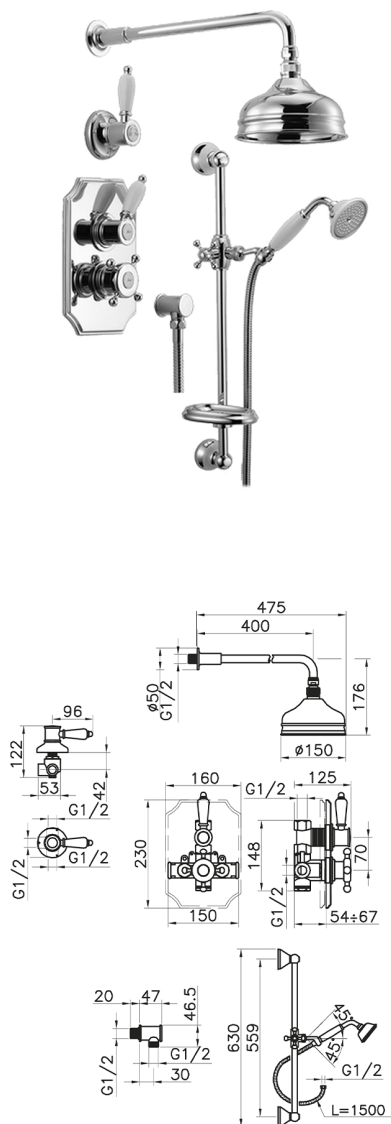

Completo miscelatore termostatico doccia incasso VICTORIAN_912.VT01H.

MODELLO **912.VT01H.**

Completo miscelatore termostatico doccia incasso, miscelatore termostatico incasso 1/2", rubinetto d'arresto con uscita 1/2", deviatore 2 uscite, asta 56 cm con supporto scorrevole, braccio doccia con soffione L.400 mm, soffione tondo D.150 mm in ottone, doccetta monogetto Classica in Ottone D.78 mm, presa d'acqua 1/2", flex Ottone 150 cm

FINITURE DISPONIBILI

-  **AC** AC Nichel Satinato Spazzolato
-  **AG** AG Oro Antico
-  **BA** BA Vecchio Bronzo
-  **CR** CR Cromo
-  **2W** 2W Oro Spazzolato

CARATTERISTICHE

Ricambio Cartuccia **24.04A.PP**

Cartuccia Termostatica Plus P 8X20

Installazione **Incasso**

Termostatico

Il Termostatico Huber è il tuo personale gestore dell'acqua che ti aiuta a gestire e controllare acqua ed energia senza sprechi.

2025-04-10