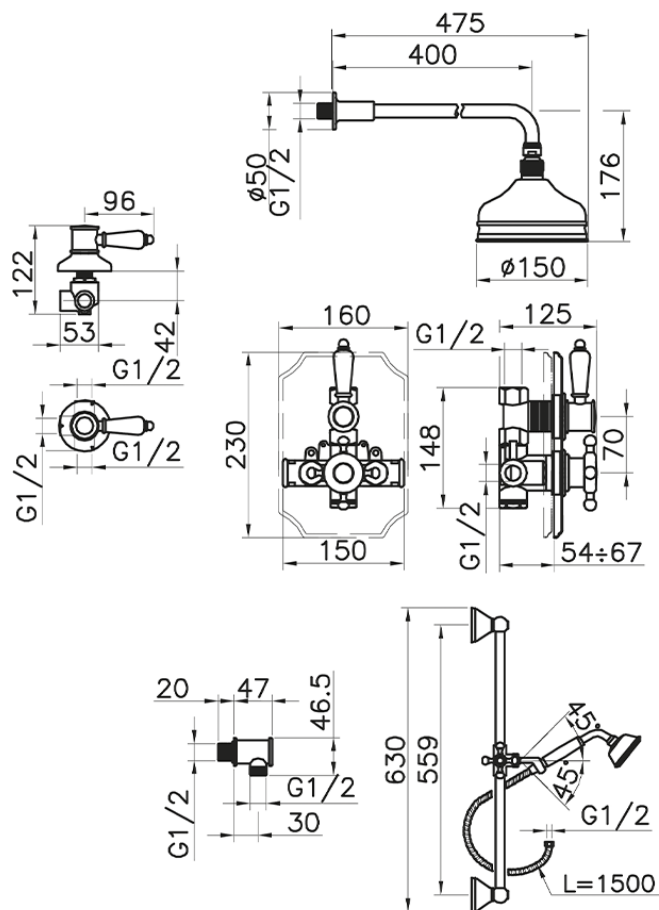

Completo miscelatore termostatico doccia incasso VICTORIAN_912.VT01H.

912.VT01H.

<http://www.huberitalia.com/completo-miscelatore-termostatico-doccia-incasso-victorian-912-vt01h>

2025-04-10