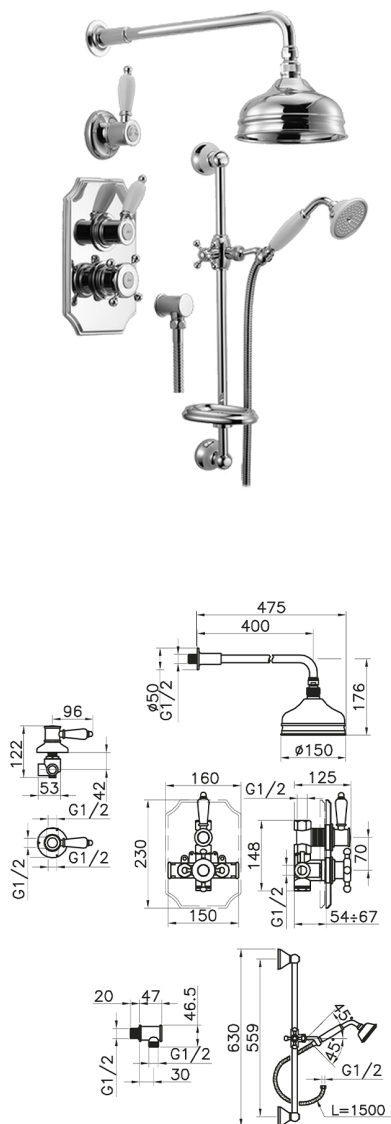

Completo miscelatore termostatico doccia incasso VICTORIAN_912.VT01H.

MODELLO **912.VT01H.**

Completo miscelatore termostatico doccia incasso, miscelatore termostatico incasso 1/2", rubinetto d'arresto con uscita 1/2", deviatore 2 uscite, asta 56 cm con supporto scorrevole, braccio doccia con soffione L.400 mm, soffione tondo D.150 mm in ottone, doccetta monogetto Classica in Ottone D.78 mm, presa d'acqua 1/2", flex Ottone 150 cm

FINITURE DISPONIBILI

-  **AC** AC Nichel Satinato Spazzolato
-  **AG** AG Oro Antico
-  **BA** BA Vecchio Bronzo
-  **CR** CR Cromo
-  **2W** 2W Oro Spazzolato

CARATTERISTICHE

Ricambio Cartuccia **24.04A.PP**

Cartuccia Termostatica Plus P 8X20

Installazione **Incasso**

Termostatico

Il Termostatico Huber è il tuo personale gestore dell'acqua che ti aiuta a gestire e controllare acqua ed energia senza sprechi.

2025-04-04