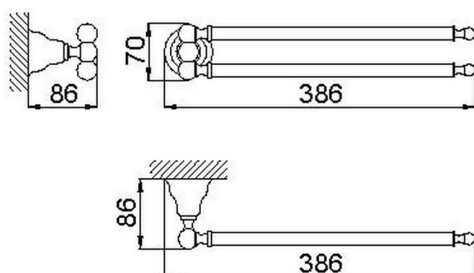

## Porta salviette CROISETTE\_4016.01H.

MODELLO **4016.01H.**

Porta salviette

FINITURE DISPONIBILI

 **AC** AC Nichel Satinato Spazzolato

 **BA** BA Vecchio Bronzo

 **CR** CR Cromo

 **2W** 2W Oro Spazzolato