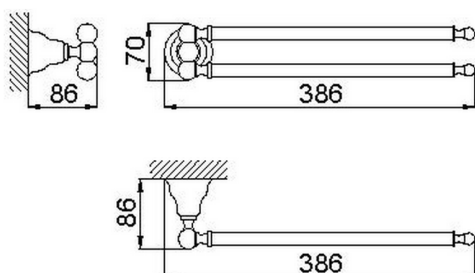

## Porta salviette CROISETTE\_4016.01H.

MODELLO **4016.01H.**

Porta salviette

FINITURE DISPONIBILI

 **AC** AC Nichel Satinato Spazzolato

 **BA** BA Vecchio Bronzo

 **CR** CR Cromo

 **2W** 2W Oro Spazzolato