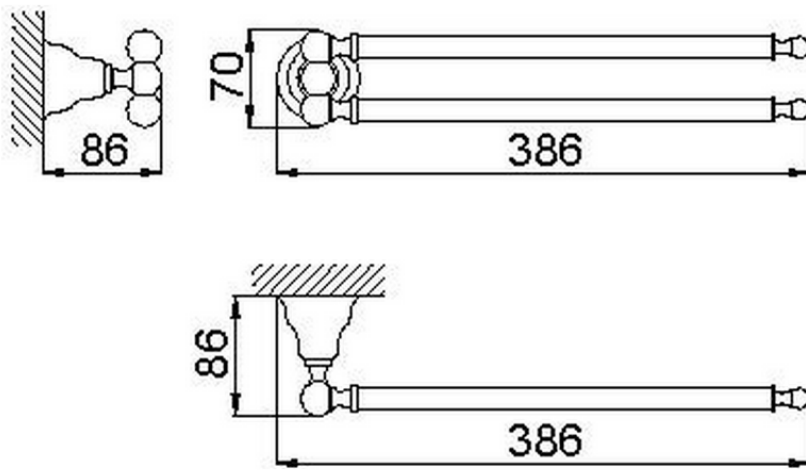

## Porta salviette CROISETTE\_4016.01H.

4016.01H.

<http://www.huberitalia.com/porta-salviette-croisette-4016-01h>

2025-02-05