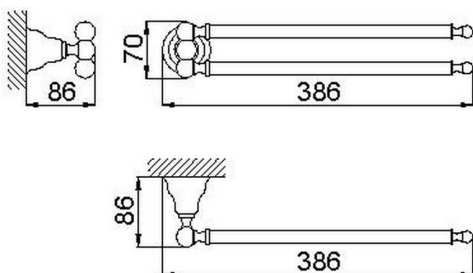

Porta salviette CROISETTE_4016.01H.

MODELLO **4016.01H.**

Porta salviette

FINITURE DISPONIBILI

AC AC Nichel Satinato Spazzolato

BA BA Vecchio Bronzo

CR CR Cromo

2W 2W Oro Spazzolato

CARATTERISTICHE

2025-02-05