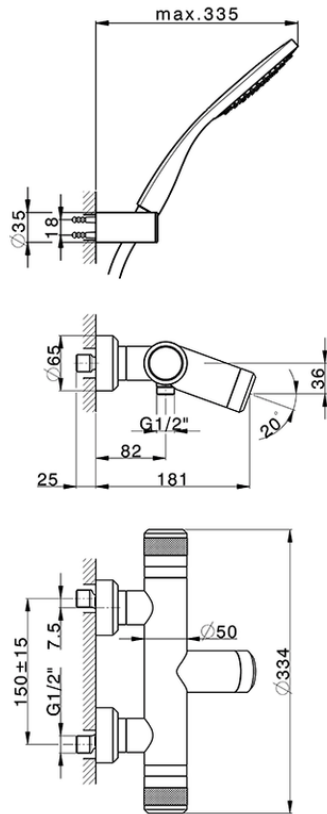

Miscelatore termostatico vasca completo CHRONOS_CRD21010

CRD21010

<http://www.huberitalia.com/miscelatore-termostatico-vasca-completo-chronos-crd21010>

2025-04-04