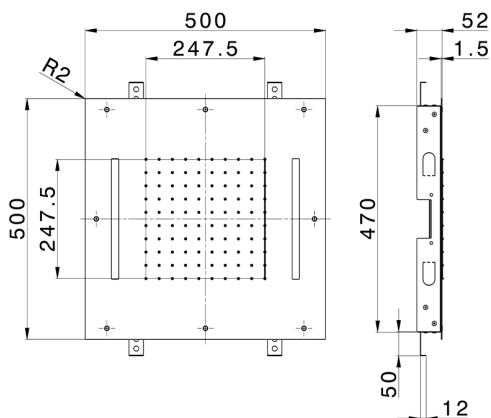

Soffione a soffitto con cromoterapia 500x500 mm ZEN_ZS1C0075

MODELLO **ZS1C0075**

Soffione a soffitto con cromoterapia 500x500 mm, funzioni pioggia, cromoterapia, con comando ad incasso incluso, acciaio inox AISI 304

FINITURE DISPONIBILI

40 40 Nero Opaco

4Q 4Q Bianco Opaco

5G 5G Oro Rosa

D1 D1 Inox Spazzolato

D2 D2 Inox Lucido

CARATTERISTICHE

2025-04-05