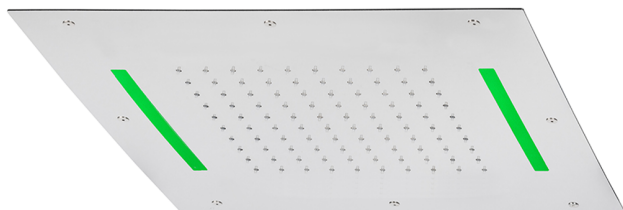

Soffione a soffitto con cromoterapia 500x500 mm ZEN_ZS1C0075

MODELLO **ZS1C0075**

Soffione a soffitto con cromoterapia 500x500 mm, funzioni pioggia, cromoterapia, con comando ad incasso incluso, acciaio inox AISI 304

FINITURE DISPONIBILI

40 40 Nero Opaco

4Q 4Q Bianco Opaco

5G 5G Oro Rosa

D1 D1 Inox Spazzolato

D2 D2 Inox Lucido

CARATTERISTICHE

2025-04-05