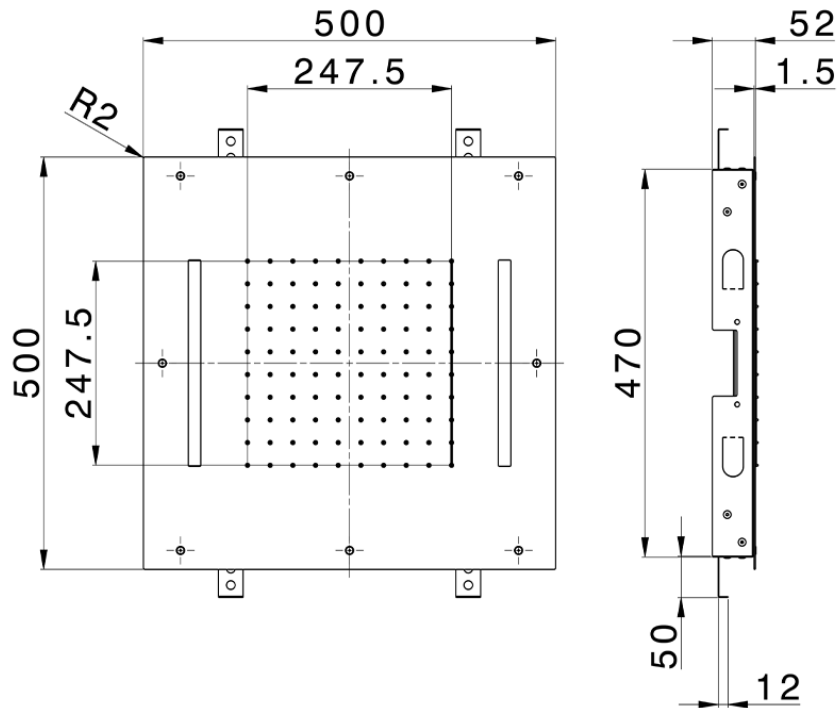

Soffione a soffitto con cromoterapia 500x500 mm ZEN_ZS1C0075

ZS1C0075

<http://www.huberitalia.com/soffione-a-soffitto-con-cromoterapia-500x500-mm-zen-zs1c0075>

2025-04-04