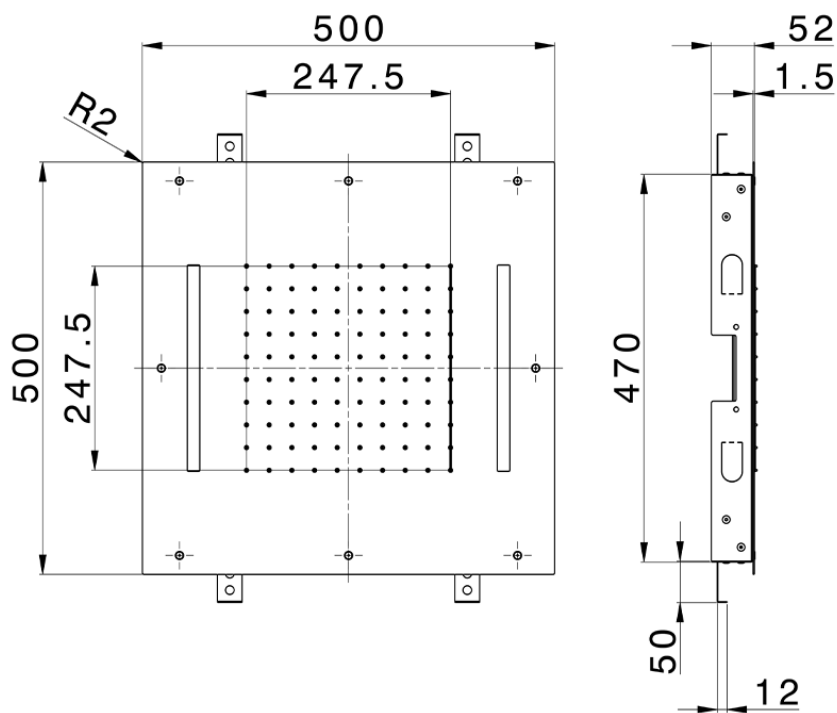

Soffione a soffitto con cromoterapia 500x500 mm ZEN_ZS1C0075

ZS1C0075

<http://www.huberitalia.com/soffione-a-soffitto-con-cromoterapia-500x500-mm-zen-zs1c0075>

2025-04-03