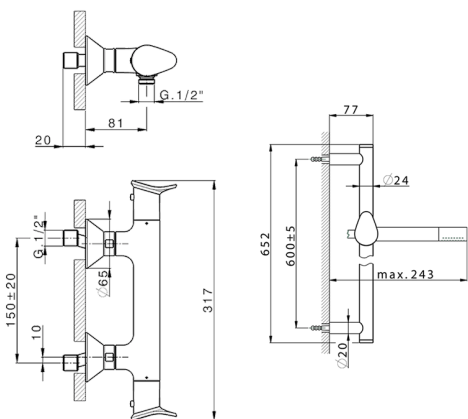

## Miscelatore termostatico doccia con saliscendi HARLOCK\_HCS01010

MODELLO **HCS01010**

Miscelatore termostatico doccia con saliscendi, asta saliscendi 60 cm con supporto scorrevole, doccetta monogetto minimale D.24mm in Ottone, flessibile liscio SUPREME 150 cm

**Cartuccia Termostatica TMX 25**