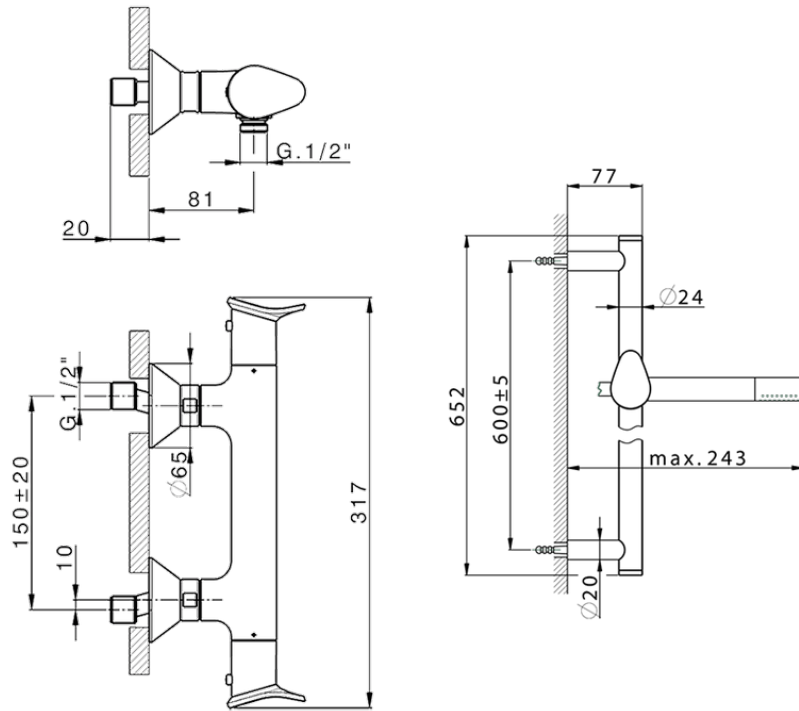

Miscelatore termostatico doccia con saliscendi HARLOCK\_HCS01010

HCS01010

<http://www.huberitalia.com/miscelatore-termostatico-doccia-con-saliscendi-harlock-hcs01010>

2025-03-14