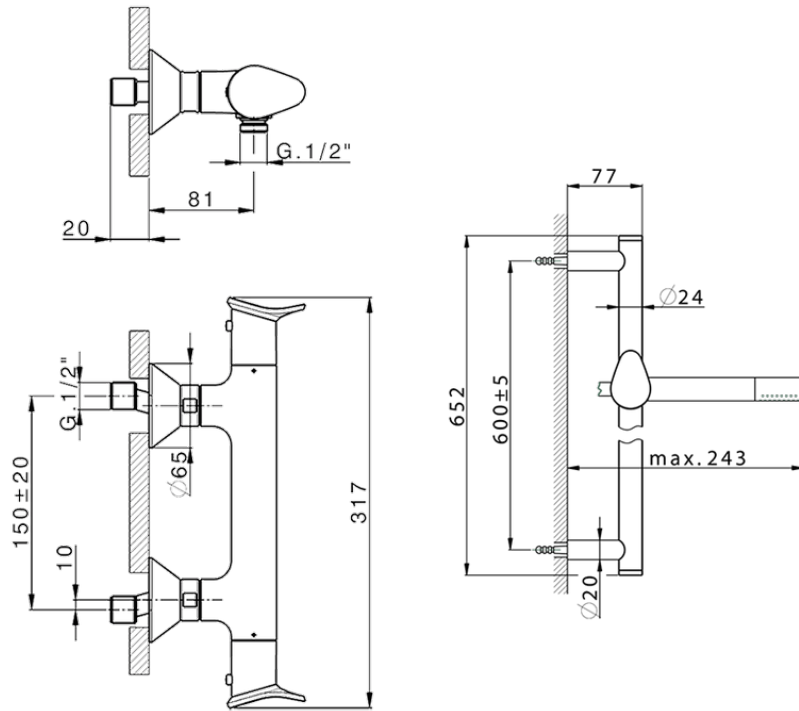

Miscelatore termostatico doccia con saliscendi HARLOCK_HCS01010

HCS01010

<http://www.huberitalia.com/miscelatore-termostatico-doccia-con-saliscendi-harlock-hcs01010>

2025-03-14