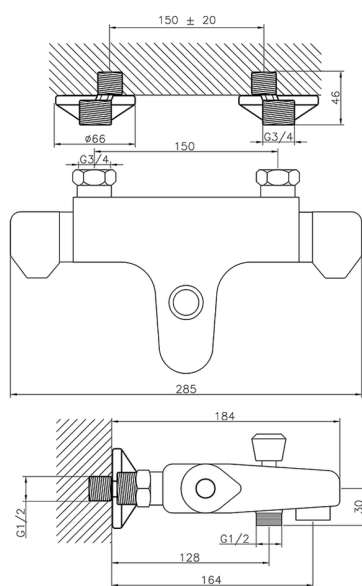

## Miscelatore termostatico vasca CLINIC&TECHNICAL\_CLT25010

MODELLO **CLT25010**

Miscelatore termostatico vasca, senza completo doccia, attacco per flessibile 1/2" M

FINITURE DISPONIBILI

CARATTERISTICHE

Ricambio Cartuccia **24.04A.PP**

**Cartuccia Termostatica Plus P 8X20**