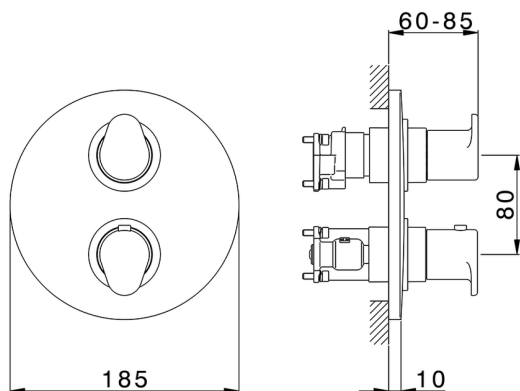

Completo Termostatico per One-Box ONE BOX_H30BT030

MODELLO **H30BT030**

Completo Termostatico per One-Box, con devia stop 1-2-3 uscite, profondità minima di installazione 67 mm, senza parte incasso, per art. ZB00B030-ZB00B031

FINITURE DISPONIBILI

-  **21** 21 Cromo
-  **2F** 2F Nichel Spazzolato
-  **40** 40 Nero Opaco

CARATTERISTICHE

Ricambio Cartuccia **24.04A.PP**
Cartuccia Termostatica Plus P 8X20
 Installazione **Incasso**
 Parti Incasso necessarie **ZB00B031**
ZB00B030