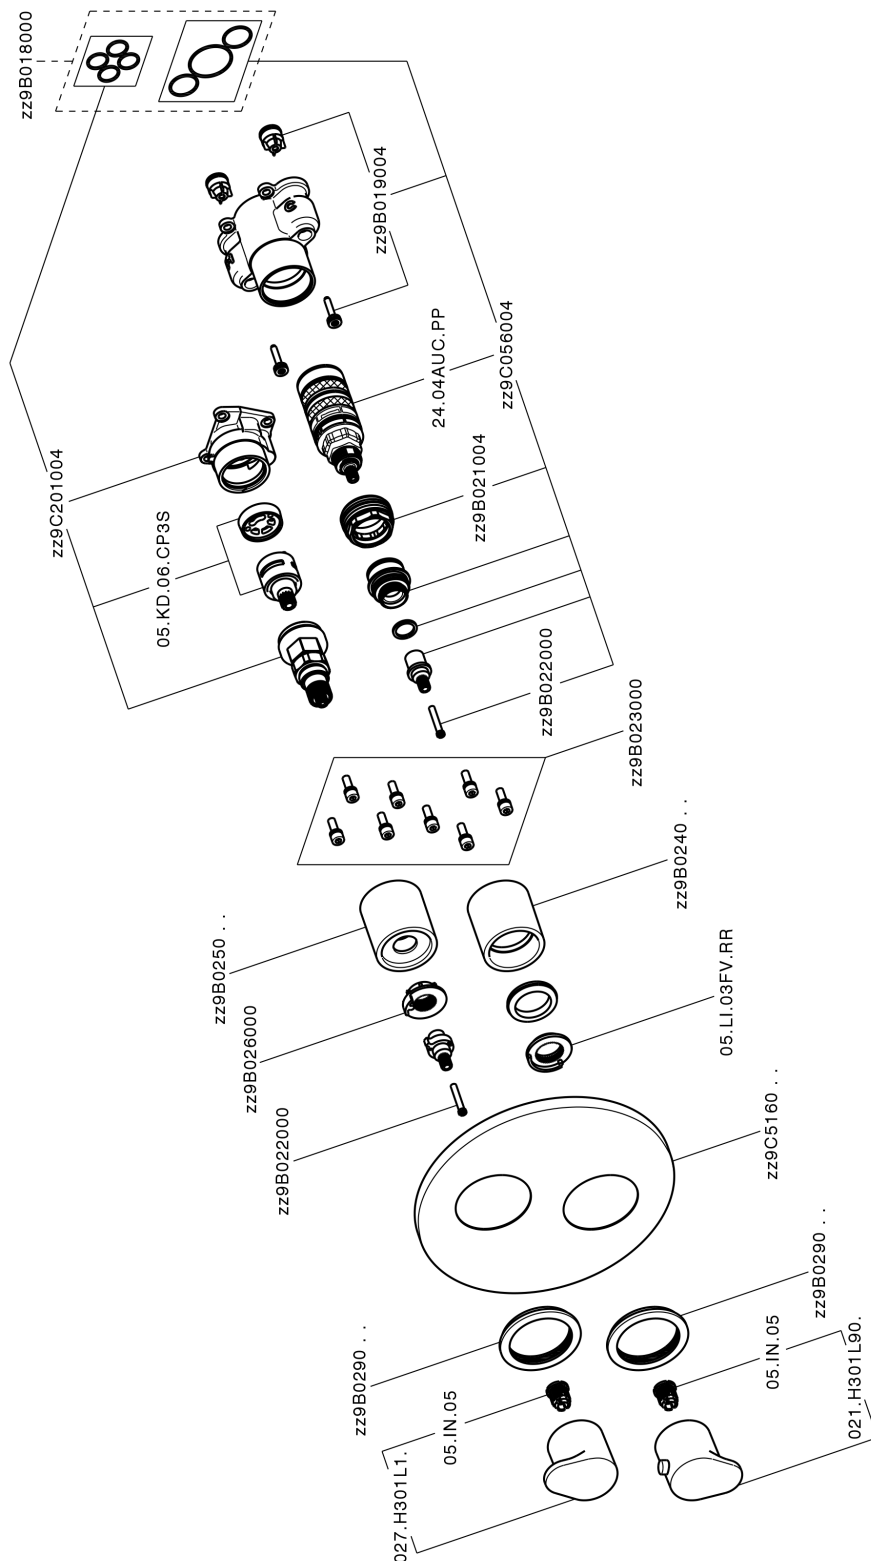

Completo Termostatico per One-Box ONE BOX_H30BT030

MODELLO **H30BT030**

Completo Termostatico per One-Box, con devia stop 1-2-3 uscite, profondità minima di installazione 67 mm, senza parte incasso, per art. ZB00B030-ZB00B031

FINITURE DISPONIBILI

-  **21** 21 Cromo
-  **2F** 2F Nichel Spazzolato
-  **40** 40 Nero Opaco

CARATTERISTICHE

Ricambio Cartuccia **24.04A.PP**
Cartuccia Termostatica Plus P 8X20
 Installazione **Incasso**
 Parti Incasso necessarie **ZB00B031**
ZB00B030

DeviaStop

La tecnologia Devia Stop di Huber consente con un semplice movimento rotativo di gestire la portata dell'acqua e di scegliere la modalità d'erogazione (soffione, doccia a mano).

Termostatico

Il Termostatico Huber è il tuo personale gestore dell'acqua che ti aiuta a gestire e controllare acqua ed energia senza sprechi.

Completo Termostatico per One-Box ONE BOX_H30BT030

H30BT030

<http://www.huberitalia.com/completo-termostatico-per-one-box-one-box-h30bt030>

One-Box Universale per incasso ONE BOX_ZB00B031

MODELLO **ZB00B031**