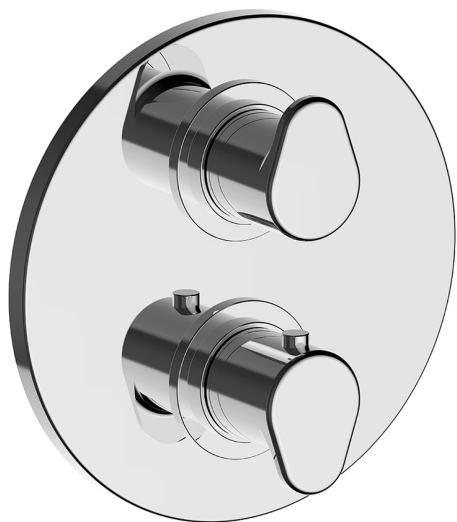

Completo Termostatico per One-Box ONE BOX_H30BT030

MODELLO **H30BT030**

Completo Termostatico per One-Box, con devia stop 1-2-3 uscite, profondità minima di installazione 67 mm, senza parte incasso, per art. ZB00B030-ZB00B031

FINITURE DISPONIBILI

-  **21** 21 Cromo
-  **2F** 2F Nichel Spazzolato
-  **40** 40 Nero Opaco

CARATTERISTICHE

Ricambio Cartuccia **24.04A.PP**
Cartuccia Termostatica Plus P 8X20
 Installazione **Incasso**
 Parti Incasso necessarie **ZB00B031**
ZB00B030

DeviaStop

La tecnologia Devia Stop di Huber consente con un semplice movimento rotativo di gestire la portata dell'acqua e di scegliere la modalità d'erogazione (soffione, doccia a mano).

Termostatico

Il Termostatico Huber è il tuo personale gestore dell'acqua che ti aiuta a gestire e controllare acqua ed energia senza sprechi.

One-Box Universale per incasso, per termostatico o monocomando 1 o 2 o 3 uscite, senza parte esterna, con silenziosi, con guarnizione per sigillatura

FINITURE DISPONIBILI

04 04 Senza Finitura

CARATTERISTICHE