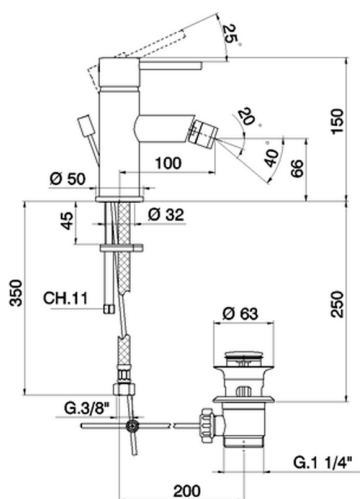

Miscelatore monocomando bidet TRATTO EVO_TV000550

MODELLO **TV000550**

Miscelatore monocomando bidet, con scarico automatico 1"1/4, flex inox G.3/8"

FINITURE DISPONIBILI

21 21 Cromo

CARATTERISTICHE

Ricambio Cartuccia **ZZ95435000**

Cartuccia Monocomando 35 mm

EcoStop

Con il Dispositivo EcoStop l'apertura dell'acqua avviene con un punto duro al 50% circa della portata. Un fermo a metà apertura, da vincere con una leggera forza solo e soltanto quando ci sia una reale necessità di richiesta d'acqua alla massima portata. Ciò permette di consumare fino al 50% in meno di acqua.