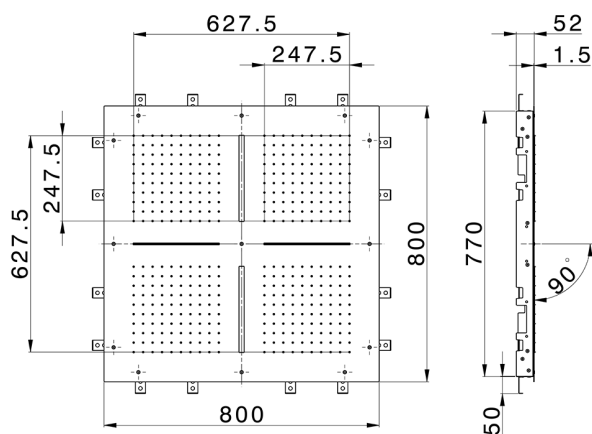

Soffione a soffitto con cromoterapia 800x800 mm ZEN_ZS1C0100

MODELLO **ZS1C0100**

Soffione a soffitto con cromoterapia 800x800 mm, funzioni 4 uscite pioggia, funzioni 2 cascate, cromoterapia, con radiocomando incluso, acciaio inox AISI 304

FINITURE DISPONIBILI

40 40 Nero Opaco

4Q 4Q Bianco Opaco

D1 D1 Inox Spazzolato

D2 D2 Inox Lucido

CARATTERISTICHE

2024-12-22