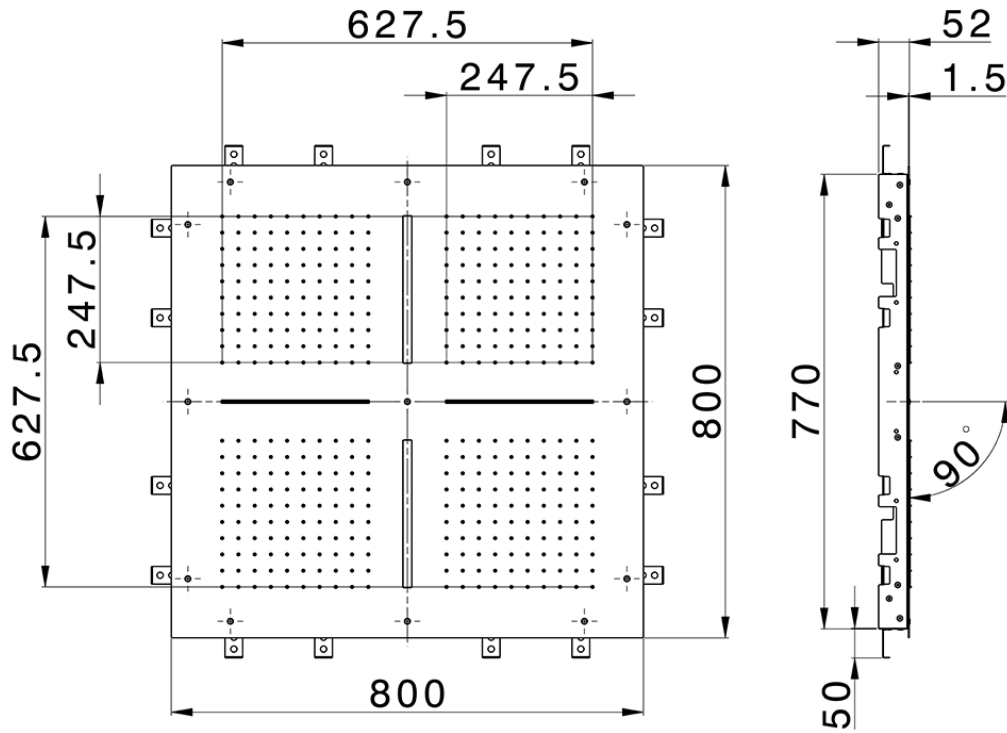

Soffione a soffitto con cromoterapia 800x800 mm ZEN_ZS1C0100

ZS1C0100

<http://www.huberitalia.com/soffione-a-soffitto-con-cromoterapia-800x800-mm-zen-zs1c0100>

2024-12-22