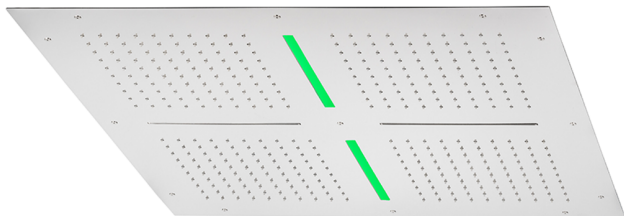

## Soffione a soffitto con cromoterapia 800x800 mm ZEN\_ZS1C0100

MODELLO **ZS1C0100**

Soffione a soffitto con cromoterapia 800x800 mm, funzioni 4 uscite pioggia, funzioni 2 cascate, cromoterapia, con radiocomando incluso, acciaio inox AISI 304

FINITURE DISPONIBILI

**40** 40 Nero Opaco

**4Q** 4Q Bianco Opaco

**D1** D1 Inox Spazzolato

**D2** D2 Inox Lucido

CARATTERISTICHE

2024-12-22