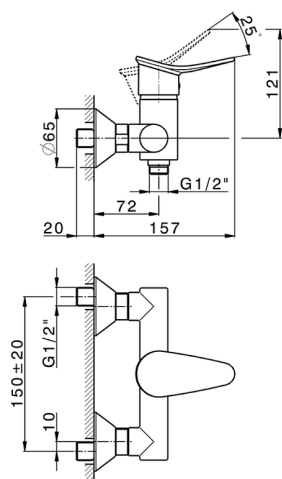

Miscelatore monocomando doccia HARLOCK_HC000443

MODELLO **HC000443**

Miscelatore monocomando doccia, senza completo doccia, attacco per flessibile 1/2" M

FINITURE DISPONIBILI

-  **21** 21 Cromo
-  **2P** 2P Oro Rosa
-  **2Q** 2Q Black Titanium
-  **40** 40 Nero Opaco
-  **4Q** 4Q Bianco Opaco
-  **6T** 6T Cromo/Nero Opaco

CARATTERISTICHE

Ricambio Cartuccia **ZZ95409000**

Cartuccia Monocomando 35 mm

2025-04-05