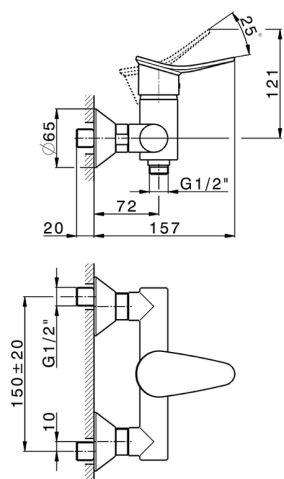

Miscelatore monocomando doccia HARLOCK_HC000443

MODELLO **HC000443**

Miscelatore monocomando doccia, senza completo doccia, attacco per flessibile 1/2" M

FINITURE DISPONIBILI

-  **21** 21 Cromo
-  **2P** 2P Oro Rosa
-  **2Q** 2Q Black Titanium
-  **40** 40 Nero Opaco
-  **4Q** 4Q Bianco Opaco
-  **6T** 6T Cromo/Nero Opaco

CARATTERISTICHE

Ricambio Cartuccia **ZZ95409000**

Cartuccia Monocomando 35 mm

2025-04-04