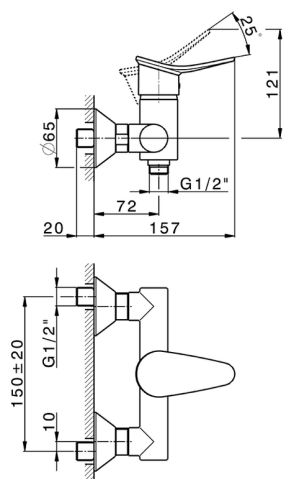

## Miscelatore monocomando doccia HARLOCK\_HC000443

MODELLO **HC000443**

Miscelatore monocomando doccia, senza completo doccia, attacco per flessibile 1/2" M

### CARATTERISTICHE

Ricambio Cartuccia **ZZ95409000**

**Cartuccia Monocomando 35 mm**

2025-04-04