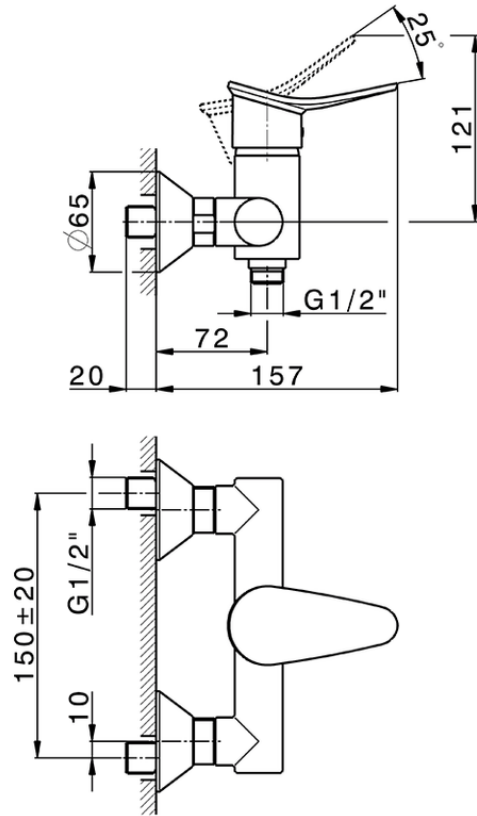

Miscelatore monocomando doccia HARLOCK_HC000443

HC000443

<http://www.huberitalia.com/miscelatore-monocomando-doccia-harlock-hc000443>

2025-04-04