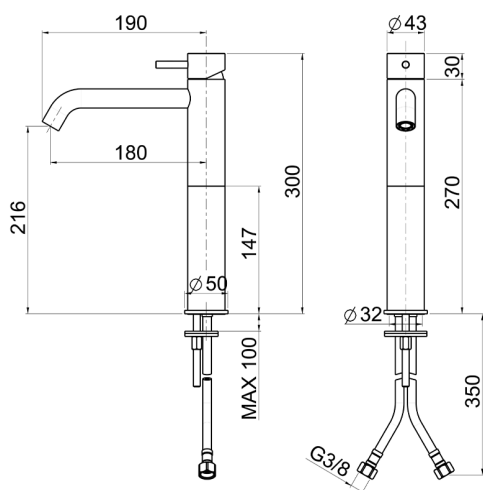

## Miscelatore monocomando lavabo alto LYNOX\_LX003544

MODELLO **LX003544**

Miscelatore monocomando lavabo alto, senza scarico automatico, flex inox G.3/8", Inox AISI 316L

FINITURE DISPONIBILI

**D1** D1 Inox Spazzolato

CARATTERISTICHE

Ricambio Cartuccia **ZZ99511000**

**Cartuccia Monocomando 30 mm**

2025-04-05