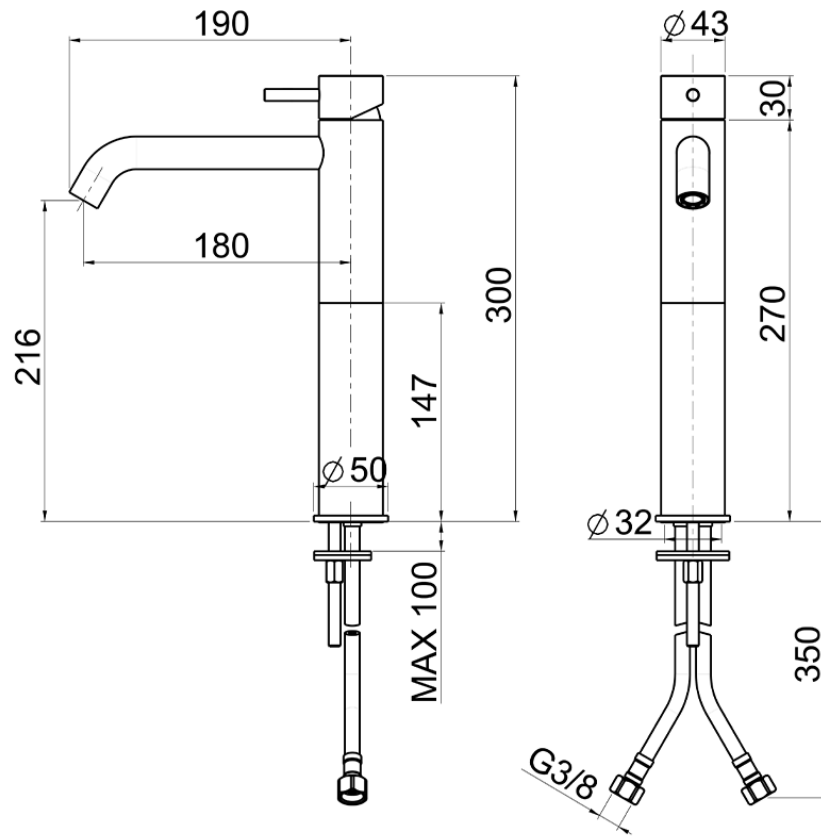

Miscelatore monocomando lavabo alto LYNOX_LX003544

LX003544

<http://www.huberitalia.com/miscelatore-monocomando-lavabo-alto-lynnox-lx003544>

2025-04-04