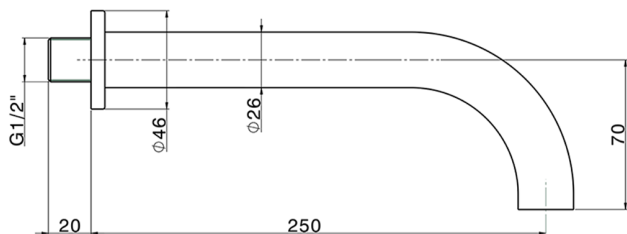

Bocca di erogazione NUOVA KIRUNA_ZB001251

MODELLO **ZB001251**

Bocca di erogazione, L.250 mm, attacco 1/2" M

FINITURE DISPONIBILI

- **21** 21 Cromo
- **26** 26 Vecchio Rame
- **2F** 2F Nichel Spazzolato
- **2W** 2W Oro Spazzolato
- **40** 40 Nero Opaco
- **4Q** 4Q Bianco Opaco

CARATTERISTICHE

2025-02-05