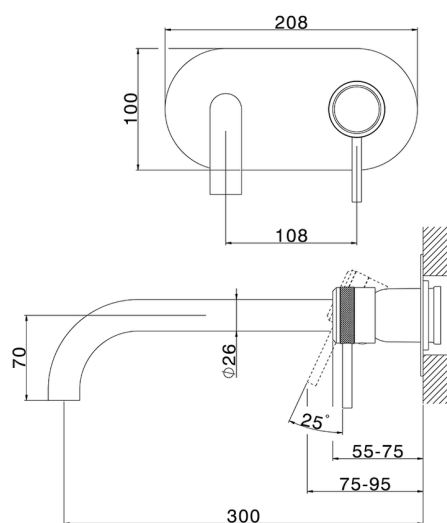

Parte esterna monocomando lavabo a parete CHRONOS_CR00551C

MODELLO **CR00551C**

Parte esterna monocomando lavabo a parete, senza parte incasso, bocca L.300 mm, per art. Easy-Box ZB002450 e art. ZB025510

FINITURE DISPONIBILI

-  **21** 21 Cromo
-  **2F** 2F Nichel Spazzolato
-  **2Q** 2Q Black Titanium

CARATTERISTICHE

Installazione **Incasso**
 Parti Incasso necessarie **ZB002450**

Parte esterna monocomando lavabo a parete CHRONOS_CR00551C

CR00551C

<http://www.huberitalia.com/parte-esterna-monocomando-lavabo-a-parete-chronos-cr00551c>

Parte incasso monocomando lavabo a parete Easy-Box INCASSO_ZB002450

MODELLO **ZB002450**

Parte incasso monocomando lavabo a parete Easy-Box, con scatola di protezione, senza parte esterna

FINITURE DISPONIBILI

04 04 Senza Finitura

CARATTERISTICHE

Installazione	Incasso
Ricambio Cartuccia	ZZ95409000
Cartuccia Monocomando 35 mm	
Incasso	1

Piastra/Plate/Plaque/Platte/Placa

2-3mm: XX 56-76

10mm: XX 48-68