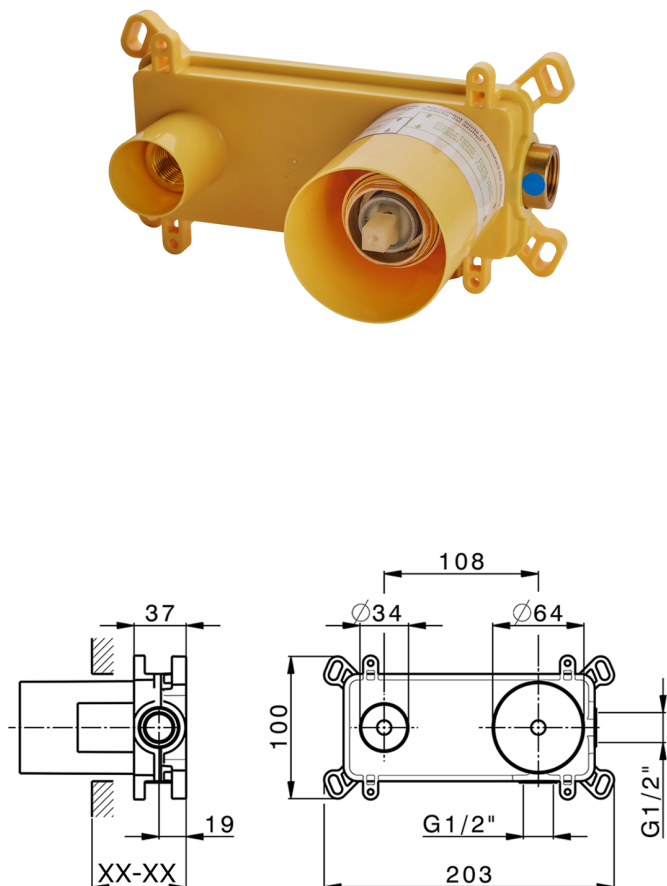

Parte esterna monocomando lavabo a parete CHRONOS_CR00551C

MODELLO **CR00551C**

Parte esterna monocomando lavabo a parete, senza parte incasso, bocca L.300 mm, per art. Easy-Box ZB002450 e art. ZB025510

FINITURE DISPONIBILI

-  **21** 21 Cromo
-  **2F** 2F Nichel Spazzolato
-  **2Q** 2Q Black Titanium

CARATTERISTICHE

Installazione **Incasso**
 Parti Incasso necessarie **ZB002450**

Parte esterna monocomando lavabo a parete CHRONOS_CR00551C

CR00551C

<http://www.huberitalia.com/parte-esterna-monocomando-lavabo-a-parete-chronos-cr00551c>

Parte incasso monocomando lavabo a parete Easy-Box INCASSO_ZB002450

MODELLO **ZB002450**

Parte incasso monocomando lavabo a parete Easy-Box, con scatola di protezione, senza parte esterna

FINITURE DISPONIBILI

04 04 Senza Finitura

CARATTERISTICHE

Installazione	Incasso
Ricambio Cartuccia	ZZ95409000
Cartuccia Monocomando 35 mm	
Incasso	1

Piastra/Plate/Plaque/Platte/Placa

2-3mm: XX 56-76

10mm: XX 48-68