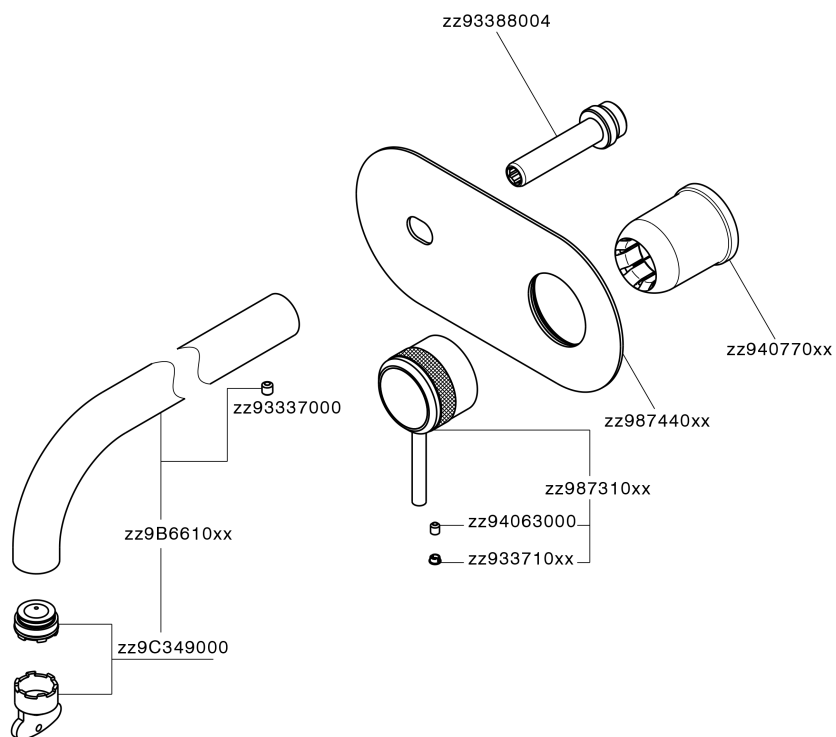

Parte esterna monocomando lavabo a parete CHRONOS_CR00551C

MODELLO **CR00551C**

Parte esterna monocomando lavabo a parete, senza parte incasso, bocca L.300 mm, per art. Easy-Box ZB002450 e art. ZB025510

FINITURE DISPONIBILI

-  **21** 21 Cromo
-  **2F** 2F Nichel Spazzolato
-  **2Q** 2Q Black Titanium

CARATTERISTICHE

Installazione **Incasso**
 Parti Incasso necessarie **ZB002450**

Parte esterna monocomando lavabo a parete CHRONOS_CR00551C

CR00551C

<http://www.huberitalia.com/parte-esterna-monocomando-lavabo-a-parete-chronos-cr00551c>

Parte incasso monocomando lavabo a parete Easy-Box INCASSO_ZB002450

MODELLO **ZB002450**

Parte incasso monocomando lavabo a parete Easy-Box, con scatola di protezione, senza parte esterna

EcoStop

Con il Dispositivo EcoStop l'apertura dell'acqua avviene con un punto duro al 50% circa della portata. Un fermo a metà apertura, da vincere con una leggera forza solo e soltanto quando ci sia una reale necessità di richiesta d'acqua alla massima portata. Ciò permette di consumare fino al 50% in meno di acqua.