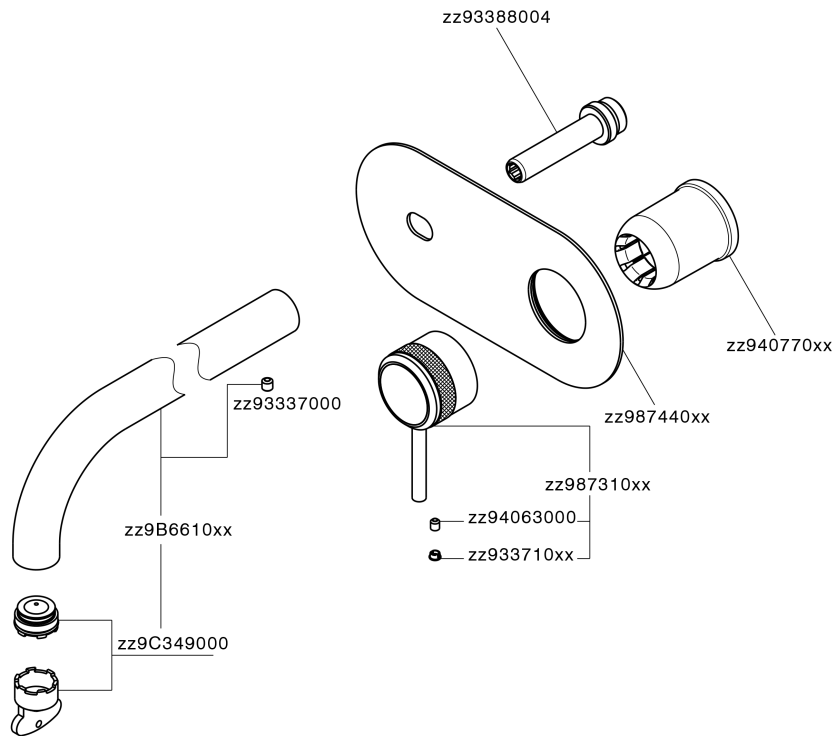

Parte esterna monocomando lavabo a parete CHRONOS_CR00551C

CR00551C

<http://www.huberitalia.com/parte-esterna-monocomando-lavabo-a-parete-chronos-cr00551c>

Parte incasso monocomando lavabo a parete Easy-Box INCASSO_ZB002450

ZB002450 <http://www.huberitalia.com/parte-incasso-monocomando-lavabo-a-parete-easy-box-incasso-zb002450>

2025-04-02