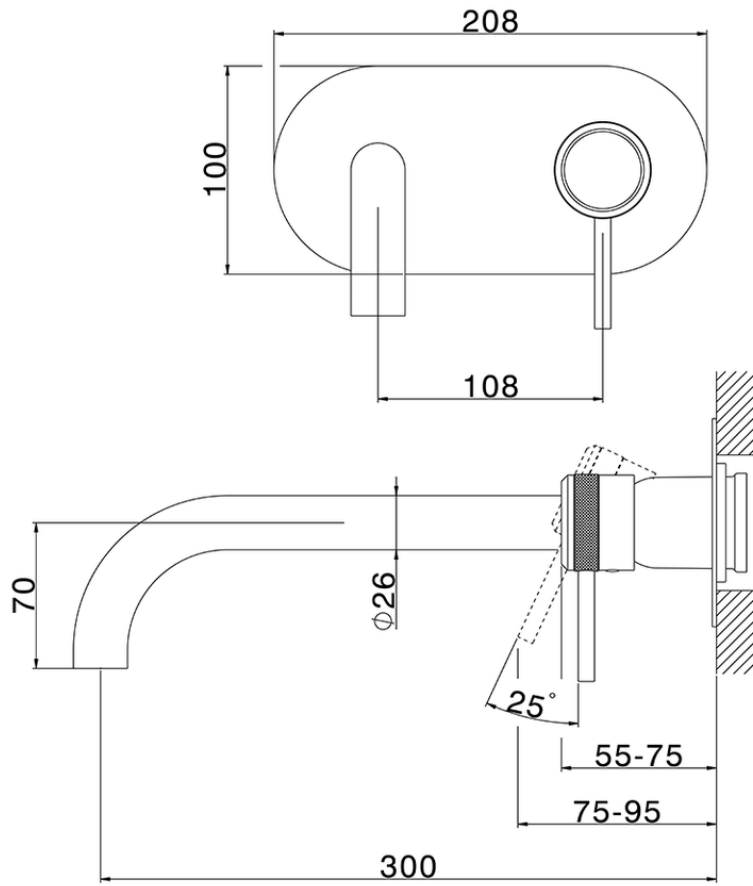

Parte esterna monocomando lavabo a parete CHRONOS_CR00551C

CR00551C

<http://www.huberitalia.com/parte-esterna-monocomando-lavabo-a-parete-chronos-cr00551c>

Piastra/Plate/Plaque/Platte/Placa

2-3mm: XX 56-76

10mm: XX 48-68