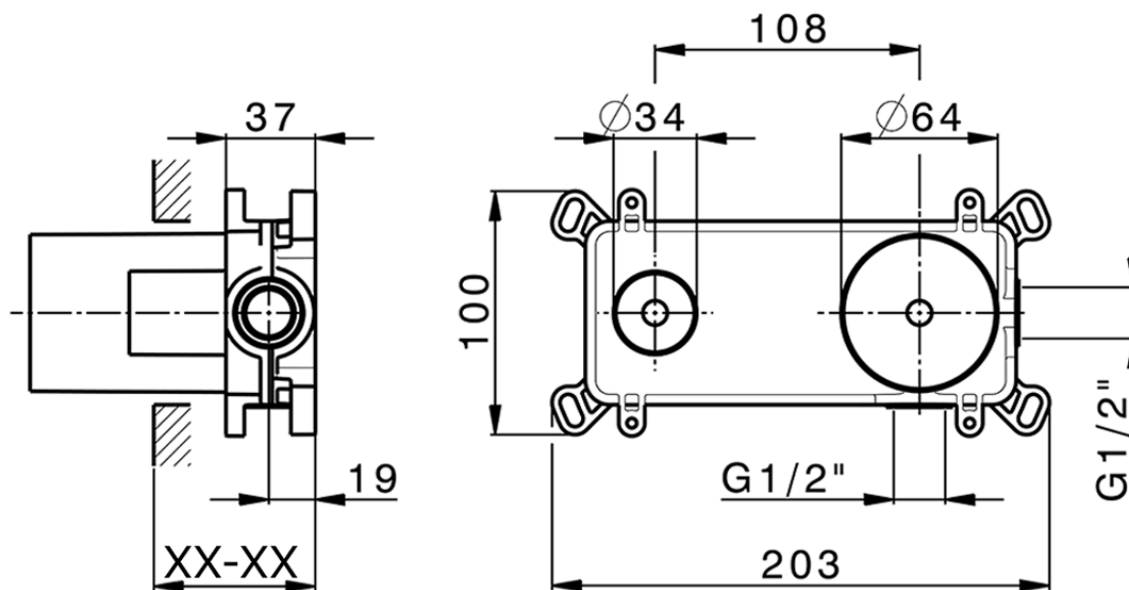

Parte esterna monocomando lavabo a parete CHRONOS_CR00551C

CR00551C

<http://www.huberitalia.com/parte-esterna-monocomando-lavabo-a-parete-chronos-cr00551c>

Piastra/Plate/Plaque/Platte/Placa

2-3mm: XX 56-76

10mm: XX 48-68