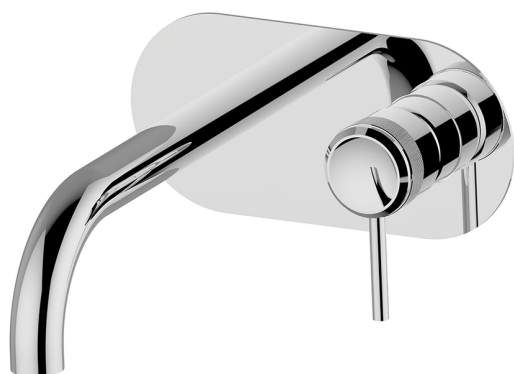

## Parte esterna monocomando lavabo a parete CHRONOS\_CR00551C

MODELLO **CR00551C**

Parte esterna monocomando lavabo a parete, senza parte incasso, bocca L.300 mm, per art. Easy-Box ZB002450 e art. ZB025510

### FINITURE DISPONIBILI

-  **21** 21 Cromo
-  **2F** 2F Nichel Spazzolato
-  **2Q** 2Q Black Titanium

## Parte esterna monocomando lavabo a parete CHRONOS\_CR00551C

CR00551C

<http://www.huberitalia.com/parte-esterna-monocomando-lavabo-a-parete-chronos-cr00551c>

## Parte incasso monocomando lavabo a parete Easy-Box INCASSO\_ZB002450

MODELLO **ZB002450**

Parte incasso monocomando lavabo a parete Easy-Box, con scatola di protezione, senza parte esterna

FINITURE DISPONIBILI