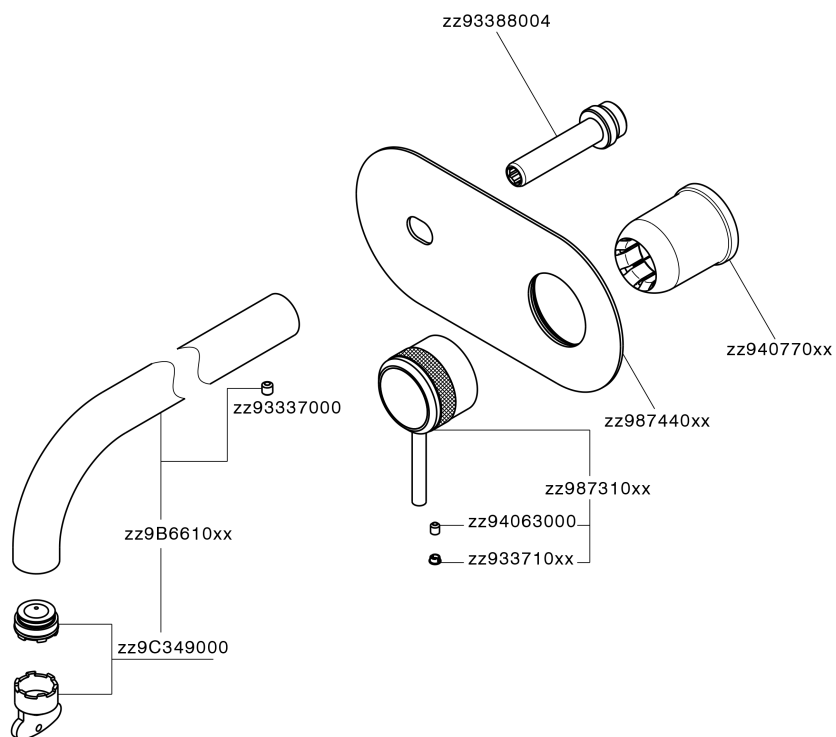

## Parte esterna monocomando lavabo a parete CHRONOS\_CR00551C

MODELLO **CR00551C**

Parte esterna monocomando lavabo a parete, senza parte incasso, bocca L.300 mm, per art. Easy-Box ZB002450 e art. ZB025510

### CARATTERISTICHE

Installazione **Incasso**  
 Parti Incasso necessarie **ZB002450**

## Parte esterna monocomando lavabo a parete CHRONOS\_CR00551C

CR00551C

<http://www.huberitalia.com/parte-esterna-monocomando-lavabo-a-parete-chronos-cr00551c>

## Parte incasso monocomando lavabo a parete Easy-Box INCASSO\_ZB002450

MODELLO **ZB002450**

Parte incasso monocomando lavabo a parete Easy-Box, con scatola di protezione, senza parte esterna

FINITURE DISPONIBILI