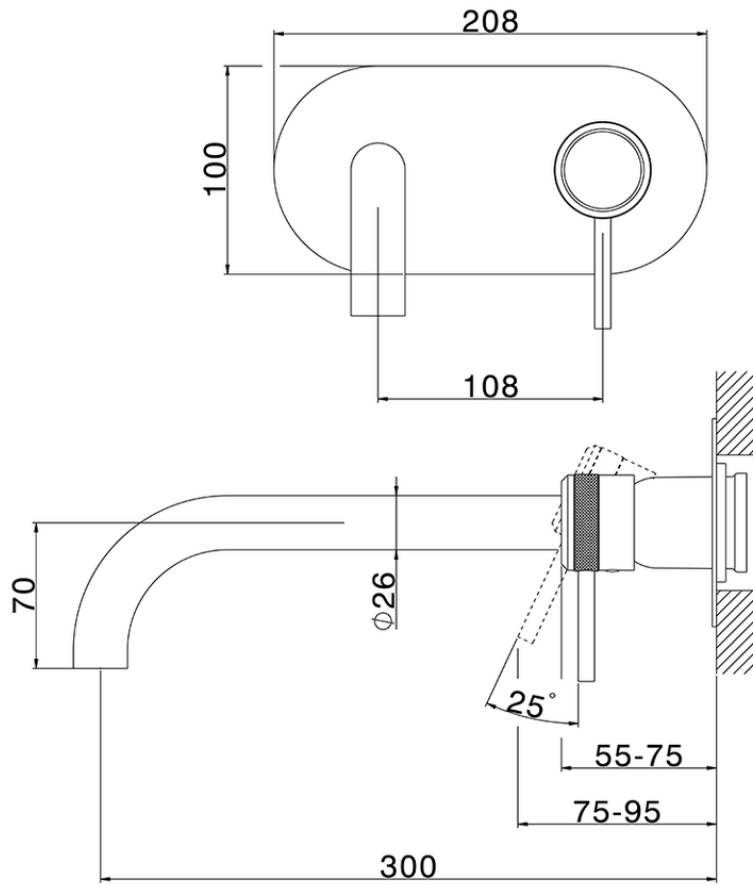

Parte esterna monocomando lavabo a parete CHRONOS\_CR00551C

CR00551C

<http://www.huberitalia.com/parte-esterna-monocomando-lavabo-a-parete-chronos-cr00551c>

Piastra/Plate/Plaque/Platte/Placa

2-3mm: XX 56-76

10mm: XX 48-68