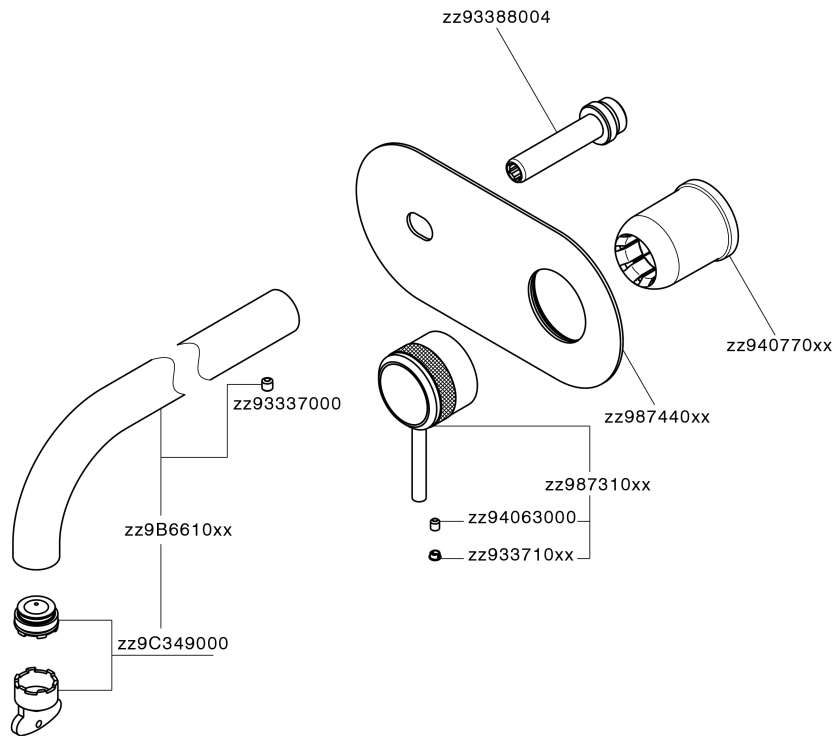

Parte esterna monocomando lavabo a parete CHRONOS_CR00551C

MODELLO **CR00551C**

Parte esterna monocomando lavabo a parete, senza parte incasso, bocca L.300 mm, per art. Easy-Box ZB002450 e art. ZB025510

FINITURE DISPONIBILI

-  **21** 21 Cromo
-  **2F** 2F Nichel Spazzolato
-  **2Q** 2Q Black Titanium

CARATTERISTICHE

Installazione **Incasso**
 Parti Incasso necessarie **ZB002450**

Parte esterna monocomando lavabo a parete CHRONOS_CR00551C

CR00551C

<http://www.huberitalia.com/parte-esterna-monocomando-lavabo-a-parete-chronos-cr00551c>

Parte incasso monocomando lavabo a parete Easy-Box INCASSO_ZB002450

MODELLO **ZB002450**

Parte incasso monocomando lavabo a parete Easy-Box, con scatola di protezione, senza parte esterna

FINITURE DISPONIBILI

 **04** 04 Senza Finitura

CARATTERISTICHE

Installazione	Incasso
Ricambio Cartuccia	ZZ95409000
Cartuccia Monocomando 35 mm	
Incasso	1

Piastra/Plate/Plaque/Platte/Placa

2-3mm: XX 56-76

10mm: XX 48-68