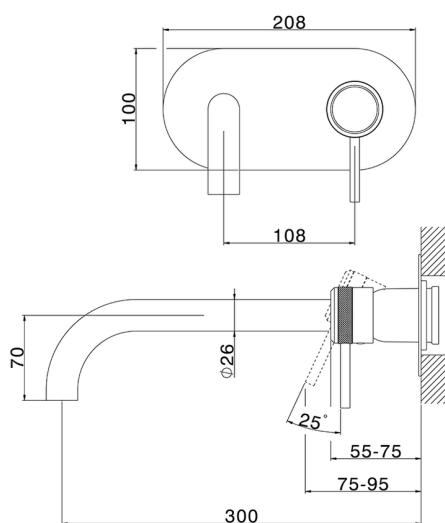

Parte esterna monocomando lavabo a parete CHRONOS_CR00551C

MODELLO **CR00551C**

Parte esterna monocomando lavabo a parete, senza parte incasso, bocca L.300 mm, per art. Easy-Box ZB002450 e art. ZB025510

FINITURE DISPONIBILI

-  **21** 21 Cromo
-  **2F** 2F Nichel Spazzolato
-  **2Q** 2Q Black Titanium

CARATTERISTICHE

Installazione **Incasso**
 Parti Incasso necessarie **ZB002450**

Parte esterna monocomando lavabo a parete CHRONOS_CR00551C

CR00551C

<http://www.huberitalia.com/parte-esterna-monocomando-lavabo-a-parete-chronos-cr00551c>

Parte incasso monocomando lavabo a parete Easy-Box INCASSO_ZB002450

MODELLO **ZB002450**

Parte incasso monocomando lavabo a parete Easy-Box, con scatola di protezione, senza parte esterna

FINITURE DISPONIBILI

 **04** 04 Senza Finitura

CARATTERISTICHE

Installazione	Incasso
Ricambio Cartuccia	ZZ95409000
Cartuccia Monocomando 35 mm	
Incasso	1

Piastra/Plate/Plaque/Platte/Placa

2-3mm: XX 56-76

10mm: XX 48-68