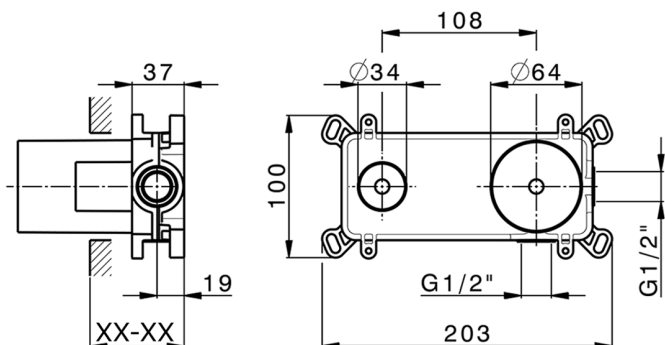

Parte esterna monocomando lavabo a parete CHRONOS_CR00551C

MODELLO **CR00551C**

Parte esterna monocomando lavabo a parete, senza parte incasso, bocca L.300 mm, per art. Easy-Box ZB002450 e art. ZB025510

CR00551C

<http://www.huberitalia.com/parte-esterna-monocomando-lavabo-a-parete-chronos-cr00551c>

Parte incasso monocomando lavabo a parete Easy-Box INCASSO_ZB002450

MODELLO **ZB002450**

Parte incasso monocomando lavabo a parete Easy-Box, con scatola di protezione, senza parte esterna

FINITURE DISPONIBILI

 **04** 04 Senza Finitura

CARATTERISTICHE

Installazione	Incasso
Ricambio Cartuccia	ZZ95409000
Cartuccia Monocomando 35 mm	
Incasso	1

Piastra/Plate/Plaque/Platte/Placa

2-3mm: XX 56-76

10mm: XX 48-68