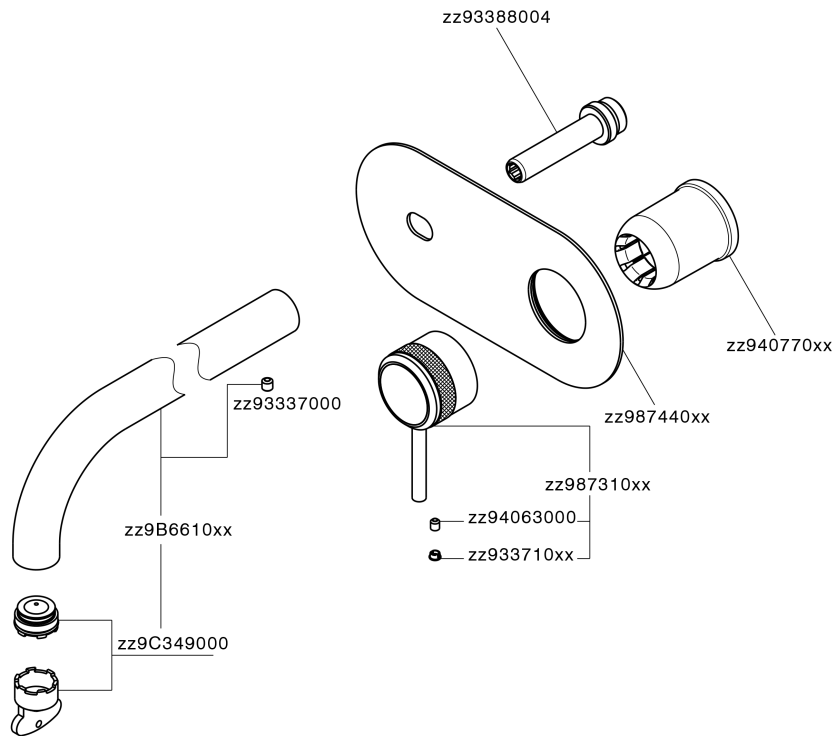

Parte esterna monocomando lavabo a parete CHRONOS_CR00551C

CR00551C

<http://www.huberitalia.com/parte-esterna-monocomando-lavabo-a-parete-chronos-cr00551c>

Parte incasso monocomando lavabo a parete Easy-Box INCASSO_ZB002450

ZB002450 <http://www.huberitalia.com/parte-incasso-monocomando-lavabo-a-parete-easy-box-incasso-zb002450>

2025-04-03