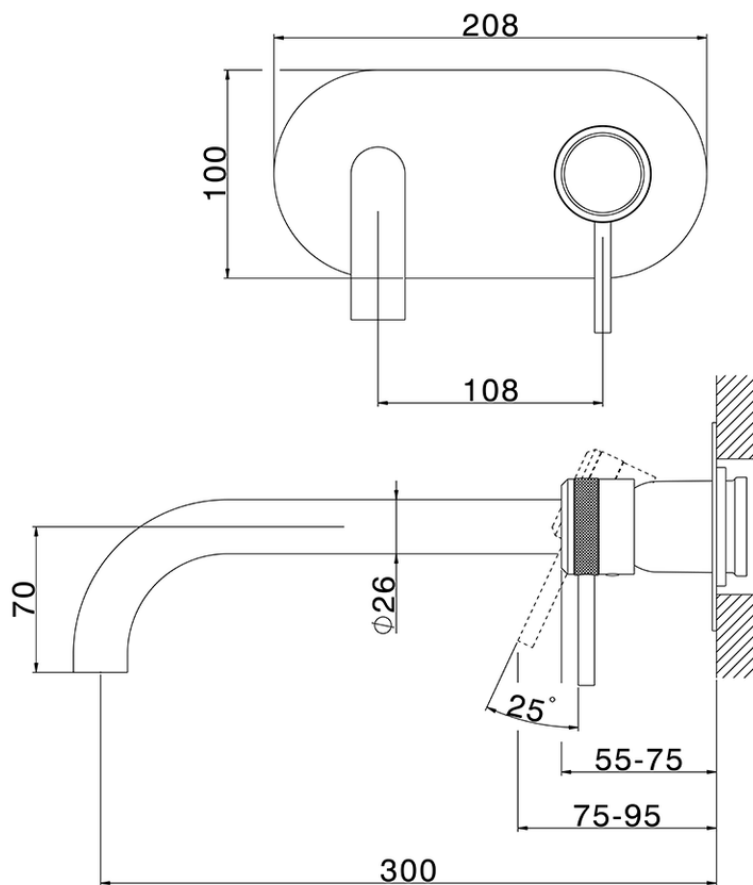

Parte esterna monocomando lavabo a parete CHRONOS_CR00551C

CR00551C

<http://www.huberitalia.com/parte-esterna-monocomando-lavabo-a-parete-chronos-cr00551c>

Piastra/Plate/Plaque/Platte/Placa

2-3mm: XX 56-76

10mm: XX 48-68