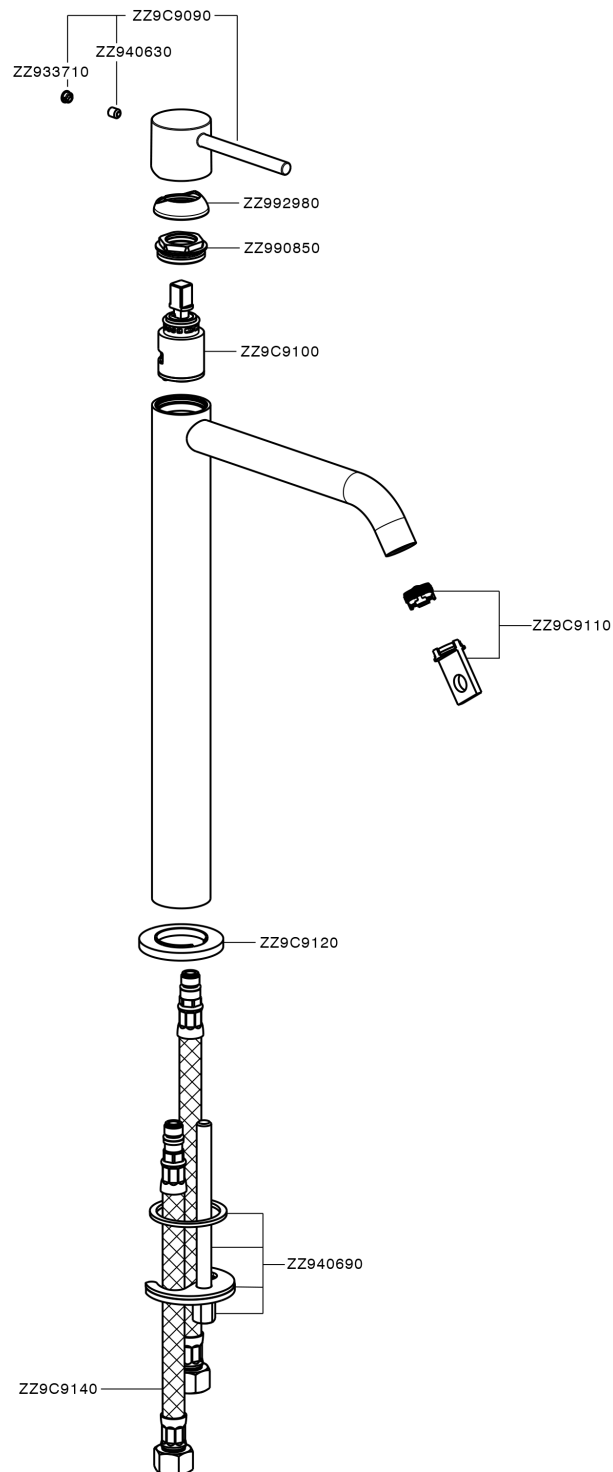

## Miscelatore monocomando lavabo alto M32\_MT004544

MODELLO **MT004544**

Miscelatore monocomando lavabo alto, senza scarico automatico, flex inox G.3/8"

### FINITURE DISPONIBILI

-  **21** 21 Cromo
-  **26** 26 Vecchio Rame
-  **2F** 2F Nichel Spazzolato
-  **2W** 2W Oro Spazzolato
-  **40** 40 Nero Opaco
-  **4Q** 4Q Bianco Opaco

### CARATTERISTICHE

Ricambio Cartuccia **ZZ96550000**

**Cartuccia Monocomando 25 mm**

## Miscelatore monocomando lavabo alto M32\_MT004544

MT004544

<http://www.huberitalia.com/miscelatore-monocomando-lavabo-alto-m32-mt004544>

2025-04-03