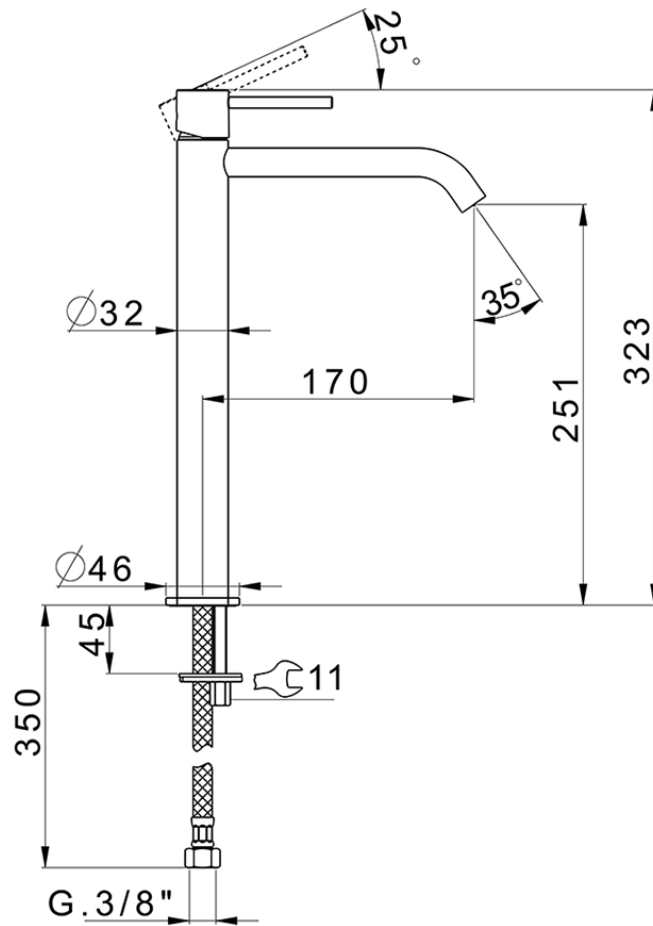

Miscelatore monocomando lavabo alto M32_MT004544

MT004544

<http://www.huberitalia.com/miscelatore-monocomando-lavabo-alto-m32-mt004544>

2025-04-03