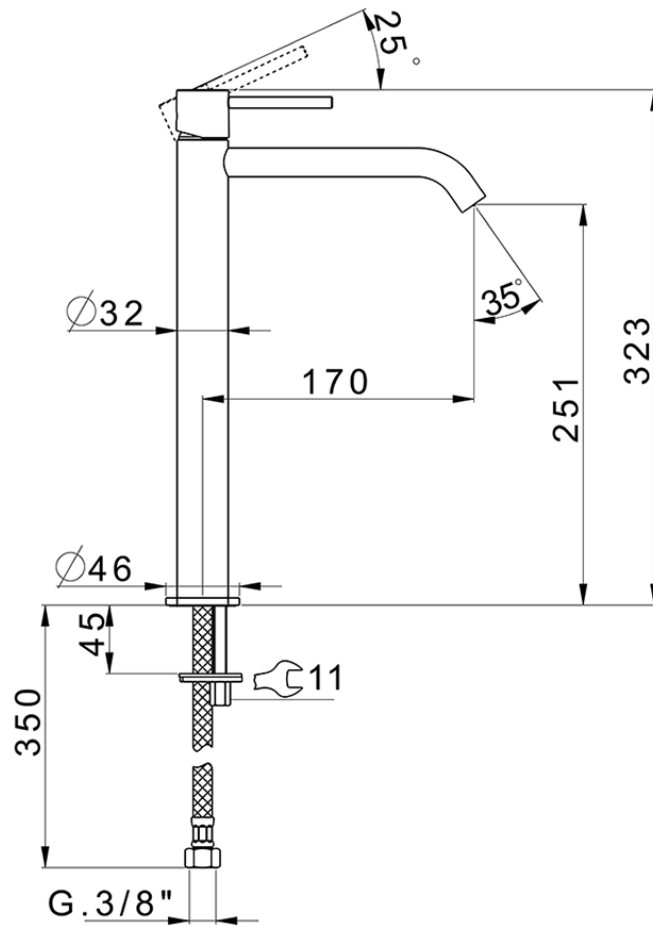

Miscelatore monocomando lavabo alto M32\_MT004544

MT004544

<http://www.huberitalia.com/miscelatore-monocomando-lavabo-alto-m32-mt004544>

2025-04-03