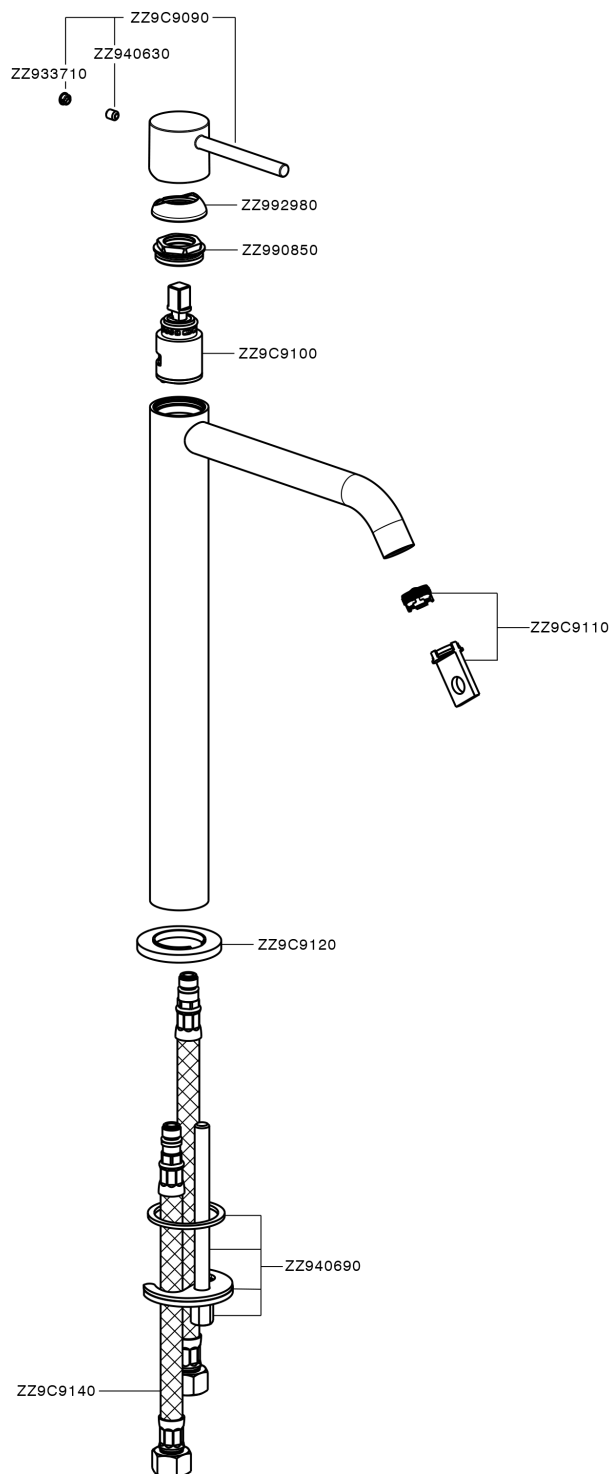

Miscelatore monocomando lavabo alto M32_MT004544

MODELLO **MT004544**

Miscelatore monocomando lavabo alto, senza scarico automatico, flex inox G.3/8"

FINITURE DISPONIBILI

-  **21** 21 Cromo
-  **26** 26 Vecchio Rame
-  **2F** 2F Nichel Spazzolato
-  **2W** 2W Oro Spazzolato
-  **40** 40 Nero Opaco
-  **4Q** 4Q Bianco Opaco

CARATTERISTICHE

Ricambio Cartuccia **ZZ96550000**

Cartuccia Monocomando 25 mm

Miscelatore monocomando lavabo alto M32_MT004544

MT004544

<http://www.huberitalia.com/miscelatore-monocomando-lavabo-alto-m32-mt004544>