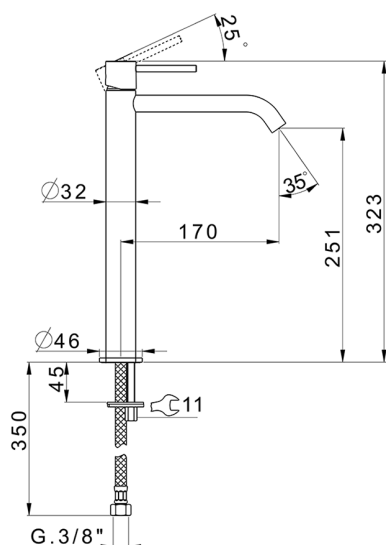

Miscelatore monocomando lavabo alto M32_MT004544

MODELLO **MT004544**

Miscelatore monocomando lavabo alto, senza scarico automatico, flex inox G.3/8"

FINITURE DISPONIBILI

-  **21** 21 Cromo
-  **26** 26 Vecchio Rame
-  **2F** 2F Nichel Spazzolato
-  **2W** 2W Oro Spazzolato
-  **40** 40 Nero Opaco
-  **4Q** 4Q Bianco Opaco

CARATTERISTICHE

Ricambio Cartuccia **ZZ96550000**

Cartuccia Monocomando 25 mm

Miscelatore monocomando lavabo alto M32_MT004544

MT004544

<http://www.huberitalia.com/miscelatore-monocomando-lavabo-alto-m32-mt004544>