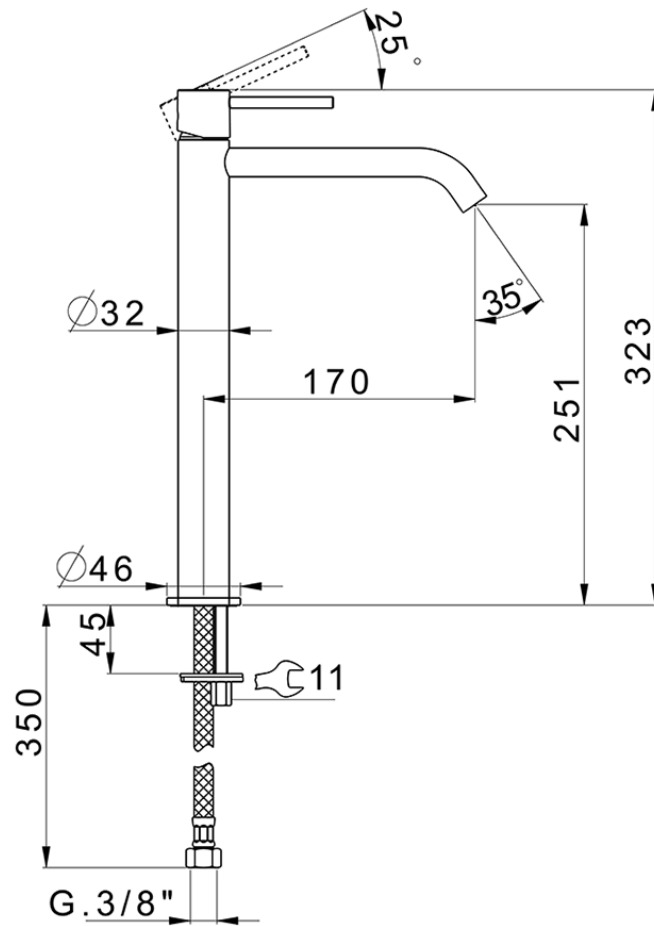

Miscelatore monocomando lavabo alto M32_MT004544

MT004544

<http://www.huberitalia.com/miscelatore-monocomando-lavabo-alto-m32-mt004544>

2025-04-03