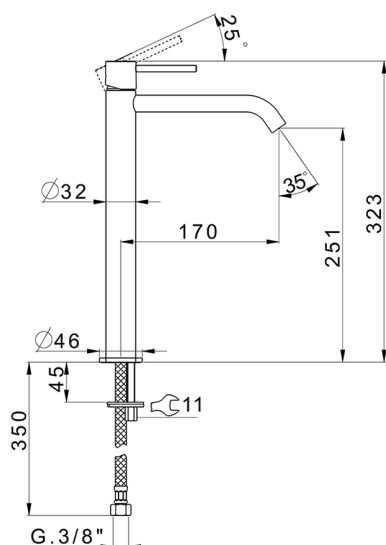

## Miscelatore monocomando lavabo alto M32\_MT004544

MODELLO **MT004544**

Miscelatore monocomando lavabo alto, senza scarico automatico, flex inox G.3/8"

### CARATTERISTICHE

Ricambio Cartuccia **ZZ96550000**

**Cartuccia Monocomando 25 mm**