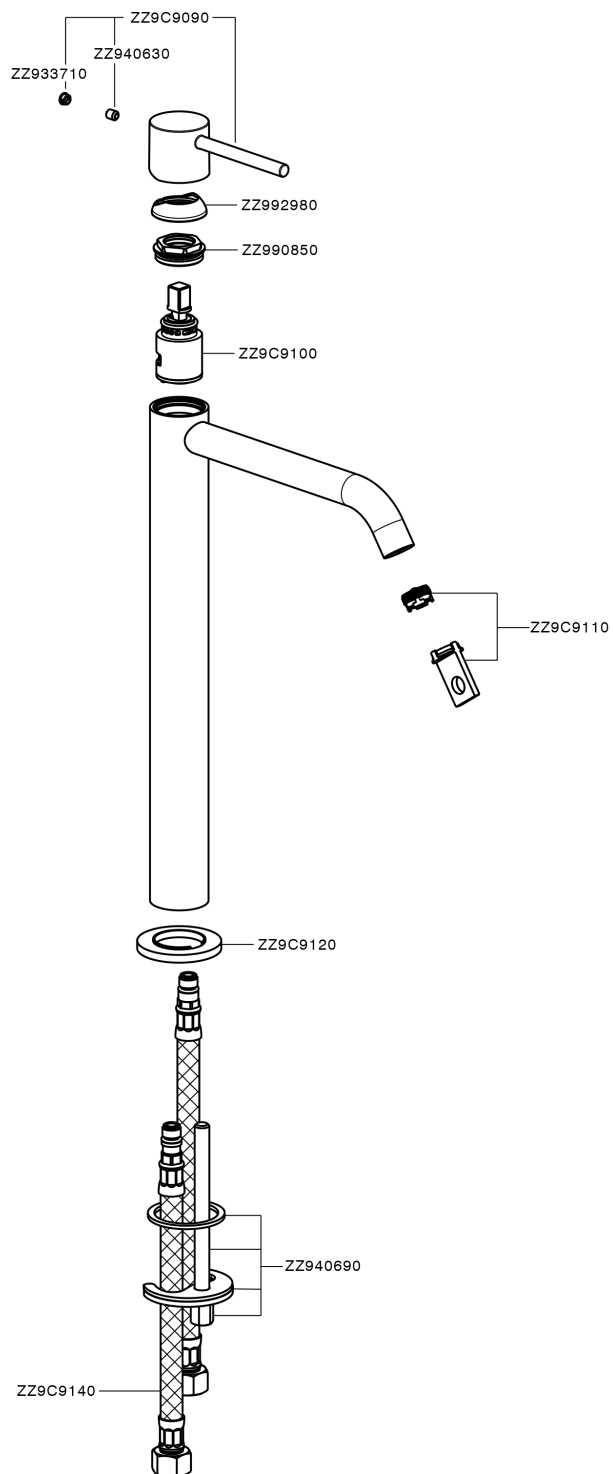

## Miscelatore monocomando lavabo alto M32\_MT004544

MODELLO **MT004544**

Miscelatore monocomando lavabo alto, senza scarico automatico, flex inox G.3/8"

### FINITURE DISPONIBILI

-  **21** 21 Cromo
-  **26** 26 Vecchio Rame
-  **2F** 2F Nichel Spazzolato
-  **2W** 2W Oro Spazzolato
-  **40** 40 Nero Opaco
-  **4Q** 4Q Bianco Opaco

### CARATTERISTICHE

Ricambio Cartuccia **ZZ96550000**

**Cartuccia Monocomando 25 mm**

## Miscelatore monocomando lavabo alto M32\_MT004544

MT004544

<http://www.huberitalia.com/miscelatore-monocomando-lavabo-alto-m32-mt004544>

2025-04-03